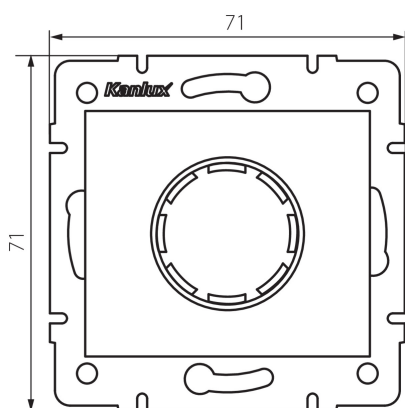

36479 DOMO 01-1161-142 cm

LED stmívač

5905339364791

VŠEOBECNÉ ÚDAJE:

Barva: černá matná

Místo montáže: k zabudování do zdi

Místo použití: uvnitř

Šířka [mm]: 71

Výška [mm]: 71

Průměr montážní krabice: 60

TECHNICKÉ ÚDAJE:

Jmenovité napětí [V]: 230 AC

Jmenovitá frekvence [Hz]: 50

Jmenovitý výkon (LED) [W]: 3-100

Třída ochrany před úrazem elektrickým proudem: II

Rozsah okolních teplot, kterým může být výrobek vystaven [°C]: 5÷25

Typ přípojky: šroubová svorkovnice

Typ svorky: šroubová svorka

Plast: PC

Stupeň krytí IP: 20

LOGISTICKÉ ÚDAJE:

Způsob balení: 120

Počet kusů v hromadném balení: 120

Čistá jednotková hmotnost [g]: 92

Gramáž [g]: 109.83

Délka jednotkového balení [cm]: 14

Šířka jednotkového balení [cm]: 5

Výška jednotkového balení [cm]: 17

Hmotnost kartonu [kg]: 13.1796

Šířka kartonu [cm]: 38

Výška kartonu [cm]: 32

Délka kartonu [cm]: 48