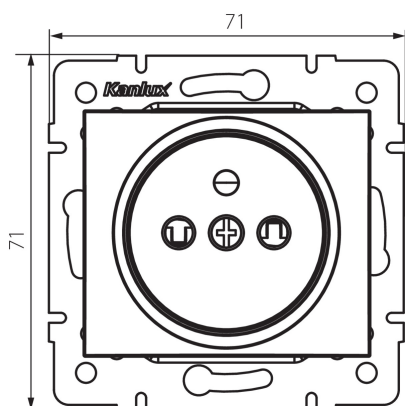

36481 DOMO 01-1250-142 cm

Samostatná francouzská zásuvka s ochranou kontaktů

5905339364814

VŠEOBECNÉ ÚDAJE:

Barva: černá matná
Místo montáže: k zabudování do zdi
Ochrana kontaktů: ano
Šířka [mm]: 71
Výška [mm]: 71
Průměr montážní krabice: 60
Montážní hloubka: 25
Počet zásuvek: 1

TECHNICKÉ ÚDAJE:

Jmenovité napětí [V]: 250 AC
Jmenovitý proud [A]: 16
Třída ochrany před úrazem elektrickým proudem: I
Materiál: PC
Materiál kontaktů: CuSn94
Typ uzemnění: typ E
Typ svorky: šroubová svorka
Plast: PC
Stupeň krytí IP: 20

LOGISTICKÉ ÚDAJE:

Způsob balení: 10
Počet kusů v druhém balení: 10
Počet kusů v hromadném balení: 120
Čistá jednotková hmotnost [g]: 70
Gramáž [g]: 83.75
Délka jednotkového balení [cm]: 10
Šířka jednotkového balení [cm]: 5
Výška jednotkového balení [cm]: 14
Hmotnost kartonu [kg]: 10.05
Šířka kartonu [cm]: 25.5
Výška kartonu [cm]: 32
Délka kartonu [cm]: 44
Objem kartonu [m³]: 0.035904