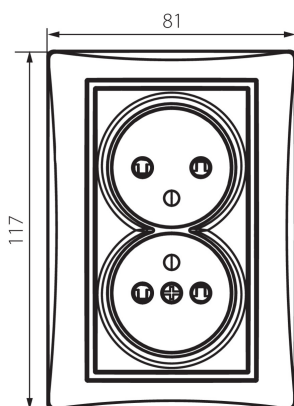

36484 DOMO 01-1260-142 cm

Dvojitá francouzská zásuvka, kompletní s ochranou kontaktů

5905339364845

VŠEOBECNÉ ÚDAJE:

Barva: černá matná
Místo montáže: k zabudování do zdi
Ochrana kontaktů: ano
Šířka [mm]: 81
Výška [mm]: 110
Průměr montážní krabice: 68
Montážní hloubka: 25
Počet zásuvek: 2

TECHNICKÉ ÚDAJE:

Jmenovité napětí [V]: 250 AC
Jmenovitý proud [A]: 16
Třída ochrany před úrazem elektrickým proudem: I
Materiál: PC
Materiál kontaktů: CuSn94
Typ uzemnění: typ E
Typ svorky: šroubová svorka
Plast: PC
Stupeň krytí IP: 20

LOGISTICKÉ ÚDAJE:

Způsob balení: 10
Počet kusů v druhém balení : 10
Počet kusů v hromadném balení: 120
Čistá jednotková hmotnost [g]: 120
Gramáž [g]: 138.42
Délka jednotkového balení [cm]: 9
Šířka jednotkového balení [cm]: 5
Výška jednotkového balení [cm]: 18
Hmotnost kartonu [kg]: 16.6104
Šířka kartonu [cm]: 25
Výška kartonu [cm]: 52.5
Délka kartonu [cm]: 52
Objem kartonu [m³]: 0.06825