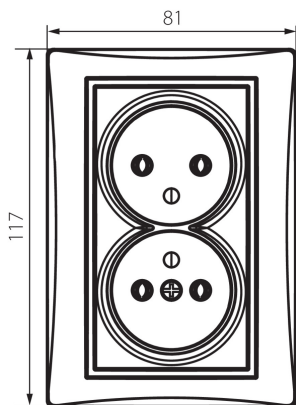

36485 DOMO 01-1261-142 cm

Dvojitá francouzská zásuvka, kompletní

5905339364852

Zásuvka dvojitá, kompletní

VŠEOBECNÉ ÚDAJE:

Barva: černá matná
Místo montáže: k zabudování do zdi
Šířka [mm]: 81
Výška [mm]: 110
Průměr montážní krabice: 68
Montážní hloubka: 25
Počet zásuvek: 2

TECHNICKÉ ÚDAJE:

Jmenovité napětí [V]: 250 AC
Jmenovitý proud [A]: 16
Třída ochrany před úrazem elektrickým proudem: I
Materiál: PC
Materiál kontaktů: CuSn94
Typ uzemnění: typ E
Typ svorky: šroubová svorka
Plast: PC
Stupeň krytí IP: 20

LOGISTICKÉ ÚDAJE:

Způsob balení: 10
Počet kusů v druhém balení: 10
Počet kusů v hromadném balení: 120
Čistá jednotková hmotnost [g]: 116
Gramáž [g]: 134.67
Délka jednotkového balení [cm]: 10
Šířka jednotkového balení [cm]: 5
Výška jednotkového balení [cm]: 18
Hmotnost kartonu [kg]: 16.1604
Šířka kartonu [cm]: 25
Výška kartonu [cm]: 52.5
Délka kartonu [cm]: 52
Objem kartonu [m³]: 0.06825