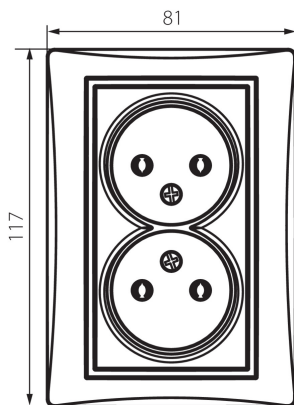

36486 DOMO 01-1280-142 cm

Dvojitá zásuvka bez uzemnění, kompletní

5905339364869

Zásuvka dvojitá, bez uzemnění, kompletní.

VŠEOBECNÉ ÚDAJE:

Barva: černá matná
Místo montáže: k zabudování do zdi
Šířka [mm]: 81
Výška [mm]: 110
Průměr montážní krabice: 68
Montážní hloubka: 25
Počet zásuvek: 2

TECHNICKÉ ÚDAJE:

Jmenovité napětí [V]: 250 AC
Jmenovitý proud [A]: 16
Třída ochrany před úrazem elektrickým proudem: II
Materiál: PC
Materiál kontaktů: CuSn94
Typ uzemnění: 2P
Typ svorky: šroubová svorka
Plast: PC
Stupeň krytí IP: 20

LOGISTICKÉ ÚDAJE:

Způsob balení: 10
Počet kusů v druhém balení : 10
Počet kusů v hromadném balení: 120
Čistá jednotková hmotnost [g]: 102
Gramáž [g]: 118.33
Délka jednotkového balení [cm]: 10
Šířka jednotkového balení [cm]: 5
Výška jednotkového balení [cm]: 18
Hmotnost kartonu [kg]: 14.1996
Šířka kartonu [cm]: 22
Výška kartonu [cm]: 51.2
Délka kartonu [cm]: 49.5
Objem kartonu [m³]: 0.055757