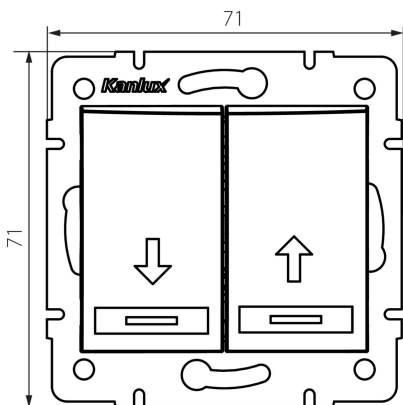

36488 DOMO 01-1310-242 cm

Žaluziové tlačítko

5905339364883

VŠEOBECNÉ ÚDAJE:

Barva: černá matná
Místo montáže: k zabudování do zdi
Podsvícení: nevztahuje se
Šířka [mm]: 71
Výška [mm]: 71
Průměr montážní krabice: 60
Montážní hloubka: 25

TECHNICKÉ ÚDAJE:

Jmenovité napětí [V]: 250 AC
Materiál: PC
Materiál kontaktů: CuSn94
Typ svorky: Rychlosvorka
Plast: PC
Počet táhel: 2
Jmenovitý proud [AX]: 10
Stupeň krytí IP: 20

LOGISTICKÉ ÚDAJE:

Způsob balení: 10
Počet kusů v druhém balení : 10
Počet kusů v hromadném balení: 120
Čistá jednotková hmotnost [g]: 78
Gramáž [g]: 91.83
Délka jednotkového balení [cm]: 9
Šířka jednotkového balení [cm]: 5
Výška jednotkového balení [cm]: 14
Hmotnost kartonu [kg]: 11.0196
Šířka kartonu [cm]: 25.5
Výška kartonu [cm]: 32
Délka kartonu [cm]: 44
Objem kartonu [m³]: 0.035904