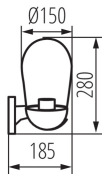

Patice: E27

Rozsah okolních teplot, kterým může být výrobek vystaven [°C]: -20+35

Materiál korpusu: hliníková slitina

Typ přípojky: šroubová svorkovnice

Rozsah průměrů používaných vodičů [mm²]: 1,5

Stupeň krytí IP: 44

LOGISTICKÉ ÚDAJE:

Měrná jednotka: kus

Způsob balení: 6

Počet kusů v druhém balení: 1

Počet kusů v hromadném balení: 6

Čistá jednotková hmotnost [g]: 1070

Gramáž [g]: 1375

Délka jednotkového balení [cm]: 16

Šířka jednotkového balení [cm]: 19.5

Výška jednotkového balení [cm]: 28.8

36532 LIEGO EL 28 UP B

Zahradní svítidlo s vyměnitelným zdrojem světla

Hmotnost kartonu [kg]: 8.25

Šířka kartonu [cm]: 41

Výška kartonu [cm]: 31.5

Délka kartonu [cm]: 49.5

Objem kartonu [m³]: 0.063929