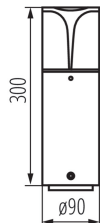

Zdroj světla v balení: ne

Patice: E27

Rozsah okolních teplot, kterým může být výrobek vystaven [°C]: -20+35

Materiál korpusu: hliníková slitina

Typ přípojky: šroubová svorkovnice

Rozsah průměrů používaných vodičů [mm²]: 1,5

Stupeň krytí IP: 44

LOGISTICKÉ ÚDAJE:

Měrná jednotka: kus

Způsob balení: 9

Počet kusů v druhém balení: 1

Počet kusů v hromadném balení: 9

Čistá jednotková hmotnost [g]: 756

Gramáž [g]: 884.44

36542 PRESO 30 GR

Zahradní svítidlo s vyměnitelným zdrojem světla

Délka jednotkového balení [cm]: 10
Šířka jednotkového balení [cm]: 10
Výška jednotkového balení [cm]: 31.5
Hmotnost kartonu [kg]: 7.95996
Šířka kartonu [cm]: 32
Výška kartonu [cm]: 32.5
Délka kartonu [cm]: 32.5
Objem kartonu [m³]: 0.0338