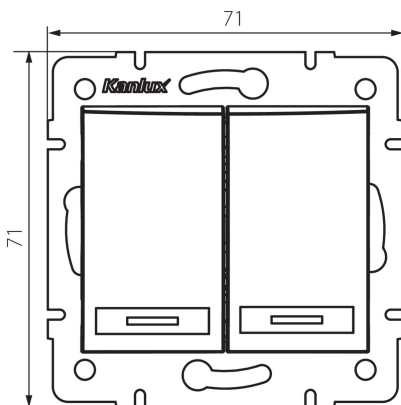

36610 DOMO 01-1023-242 cm

Dvojité tlačítko LED

5905339366108

VŠEOBECNÉ ÚDAJE:

Barva: černá matná
Místo montáže: k zabudování do zdi
Podsvícení: ano
Šířka [mm]: 71
Výška [mm]: 71
Průměr montážní krabice: 60
Montážní hloubka: 25

TECHNICKÉ ÚDAJE:

Jmenovité napětí [V]: 250 AC
Materiál: PC
Materiál kontaktů: CuSn94
Typ svorky: Rychlosvorka
Plast: PC
Počet táhel: 2
Jmenovitý proud [AX]: 10
Stupeň krytí IP: 20

LOGISTICKÉ ÚDAJE:

Způsob balení: 10
Počet kusů v druhém balení : 10
Počet kusů v hromadném balení: 120
Čistá jednotková hmotnost [g]: 82
Gramáž [g]: 95.75
Délka jednotkového balení [cm]: 10
Šířka jednotkového balení [cm]: 4.5
Výška jednotkového balení [cm]: 14
Hmotnost kartonu [kg]: 11.49
Šířka kartonu [cm]: 25.5
Výška kartonu [cm]: 32
Délka kartonu [cm]: 44
Objem kartonu [m³]: 0.035904

36610 DOMO 01-1023-242 cm

Dvojité tlačítko LED

DALŠÍ INFORMACE:

- Certifikát PZH: Číslo HK / K / 1046/01/2017, platný do 20.12.2022