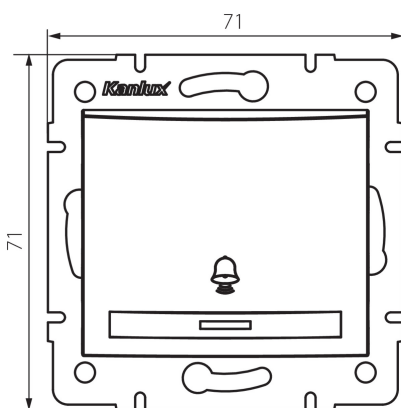

## 36611 DOMO 01-1080-242 cm

Zvonkové tlačítko s LED

5905339366115

### VŠEOBECNÉ ÚDAJE:

**Barva:** černá matná  
**Místo montáže:** k zabudování do zdi  
**Podsvícení:** ano  
**Šířka [mm]:** 71  
**Výška [mm]:** 71  
**Průměr montážní krabice:** 60  
**Montážní hloubka:** 25

### TECHNICKÉ ÚDAJE:

**Jmenovité napětí [V]:** 250 AC  
**Materiál:** PC  
**Materiál kontaktů:** CuSn94  
**Typ svorky:** Rychlosvorka  
**Plast:** PC  
**Počet táhel:** 1  
**Jmenovitý proud [AX]:** 10  
**Stupeň krytí IP:** 20