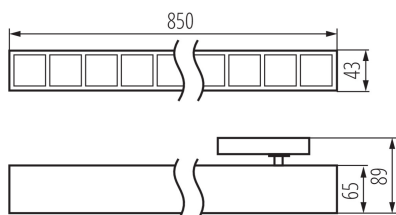

Lineární LED svítidlo

5905339371416

HIERRO je řada svítidel vyráběných v továrně Kanlux. Minimalistická a elegantní forma zapadá do nejnovějších trendů v architektonickém designu. Stylové řešení je široce používáno v moderních kancelářích, obchodech a půdních prostorách jako základní, doplňkové nebo akcentové osvětlení. Velkými výhodami svítidel HIERRO jsou: rozmanitost dostupných způsobů ovládání a instalace, nízký koeficient UGR, vysoká světelná účinnost, schopnost přizpůsobení konkrétním projektům osvětlení a 5letá záruka. To vám umožní vytvářet energeticky úsporné a moderní osvětlovací systémy, které poskytují atraktivní světelné efekty.

VŠEOBECNÉ ÚDAJE:

Barva: bílá

Místo montáže: na liště

Místo použití: uvnitř

Minimální vzdálenost od osvětlovaného objektu: 0,5m

Možnost spolupráce se stmívačem: ne

Směr svícení svítidla: dolů

Délka [mm]: 850

Šířka [mm]: 43

Výška [mm]: 89

Integrovaný LED zdroj světla: ano

TECHNICKÉ ÚDAJE:

Jmenovité napětí [V]: 220-240 AC

Jmenovitá frekvence [Hz]: 50

Maximální výkon [W]: 32

Třída ochrany před úrazem elektrickým proudem: II

Materiál difuzoru: plast

Typ diody: LED SMD

Světelný tok [lm]: 4200

Barva světla: bílá

Náhradní teplota chromatičnosti [K]: 4000

Stálost barev v násobcích MacAdamovy elipsy: ≤ 6

Index podání barev: 80

Životnost [h]: 50000

Koeficient udržení světelného toku vůči ukončení nominální doby použitelnosti: L90B10

Počet cyklů zap/vyp: ≥ 30000

Úhel svícení [°]: X60/Y60

Světelná účinnost [lm/W]: 131

Rozsah okolních teplot, kterým může být výrobek vystaven [°C]: 5÷25