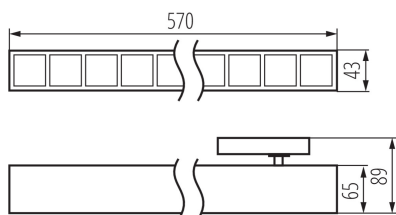

Lineární LED svítidlo

5905339371461

HIERRO je řada svítidel vyráběných v továrně Kanlux. Minimalistická a elegantní forma zapadá do nejnovějších trendů v architektonickém designu. Stylové řešení je široce používáno v moderních kancelářích, obchodech a půdních prostorech jako základní, doplňkové nebo akcentové osvětlení. Velkými výhodami svítidel HIERRO jsou: rozmanitost dostupných způsobů ovládání a instalace, nízký koeficient UGR, vysoká světelná účinnost, schopnost přizpůsobení konkrétním projektům osvětlení a 5letá záruka. To vám umožní vytvářet energeticky úsporné a moderní osvětlovací systémy, které poskytují atraktivní světelné efekty.

VŠEOBECNÉ ÚDAJE:

Barva: černá
Místo montáže: na liště
Místo použití: uvnitř
Minimální vzdálenost od osvětlovaného objektu: 0,5m
Možnost spolupráce se stmívačem: ne
Směr svícení svítidla: dolů
Délka [mm]: 570
Šířka [mm]: 43
Výška [mm]: 89
Integrovaný LED zdroj světla: ano

TECHNICKÉ ÚDAJE:

Jmenovité napětí [V]: 220-240 AC
Jmenovitá frekvence [Hz]: 50
Maximální výkon [W]: 28
Třída ochrany před úrazem elektrickým proudem: II
Materiál difuzoru: plast
Typ diody: LED SMD
Světelný tok [lm]: 3050
Barva světla: bílá
Náhradní teplota chromatičnosti [K]: 4000
Stálost barev v násobcích MacAdamovy elipsy: ≤6
Index podání barev: 80
Životnost [h]: 50000
Koeficient udržení světelného toku vůči ukončení nominální doby použitelnosti: L90B10
Počet cyklů zap/vyp: ≥30000
Úhel svícení [°]: X60/Y60
Světelná účinnost [lm/W]: 109
Rozsah okolních teplot, kterým může být výrobek vystaven [°C]: 5÷25