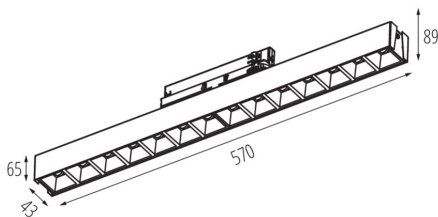

37146 HR-MH-NW-B-RM

Lineární LED svítidlo