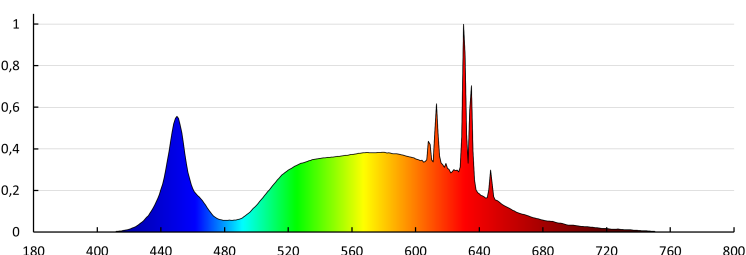

Hmotnost kartonu [kg]: 9.88

Šířka kartonu [cm]: 12

Výška kartonu [cm]: 62.5

Délka kartonu [cm]: 61

Objem kartonu [m³]: 0.04575

DALŠÍ INFORMACE:

-
- Certifikát PZH: Číslo B.BK.60112.0189.2023, platný do 28.06.2028