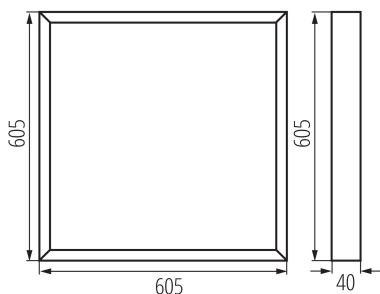

Přisazený LED panel