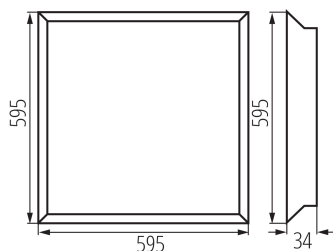

37279 BLINGO IP65 40W 60NW

Vestavný LED panel

5905339372796

5 let záruky shodně s podmínkami záručního prohlášení dostupného na [internetové stránce](#)

Kanlux BLINGO LED jsou panely typu backlight. Jsou vybaveny propojovací krabicí s rychlospojkou, která umožňuje propojení panelů mezi sebou a také urychluje jejich montáž. V panelech Kanlux BLINGO LED je použit integrovaný napájecí zdroj, díky kterému je možné umístit do rámečku Kanlux ADTR a provádět povrchovou montáž panelů. Panely Kanlux BLINGO LED mají drážkovaný rámeček a vyznačují se mimořádnou světelnou účinností.

VŠEOBECNÉ ÚDAJE:

Barva: bílá

Místo montáže: k zabudování do stropu

Místo použití: uvnitř

Minimální vzdálenost od osvětlovaného objektu: 0,5m

Možnost spolupráce se stmívačem: ne

Výrobek není určen k pokrytí termoizolačním materiálem: ano

Napájecí zdroj v balení: ano

Délka [mm]: 595

Šířka [mm]: 595

Výška [mm]: 34

Obsah rtuti v lampě [mg]: 0

Integrovaný LED zdroj světla: ano

TECHNICKÉ ÚDAJE:

Jmenovité napětí [V]: 220-240 AC

Jmenovitá frekvence [Hz]: 50

Maximální výkon [W]: 40

Třída ochrany před úrazem elektrickým proudem: II

Materiál difuzoru: plast

Typ diody: LED SMD

Světelný tok svítidla [lm]: 4800

Užitečný světelný tok světelného zdroje světla Φ_{use} [lm]: 6 x 960

Užitečný světelný tok světelného zdroje světla Φ_{use} [lm]: v kouli (360°)

Barva světla: bílá

Náhradní teplota chromatičnosti [K]: 4000

Stálost barev v násobcích MacAdamovy elipsy: 6

Index podání barev: 90