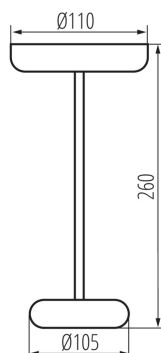

Výška [mm]: 260

Průměr [mm]: 110

Integrovaný LED zdroj světla: ano

TECHNICKÉ ÚDAJE:

Jmenovité napětí [V]: 3,7 DC 18650 ACCU

Maximální výkon [W]: max 1,7

Třída ochrany před úrazem elektrickým proudem: III

Materiál difuzoru: plast

Akumulátor (typ): 18650

Akumulátor (parametry): Li-Ion 1800mA

Materiál korpusu: plast, kov

Stupeň krytí IP: 44

LOGISTICKÉ ÚDAJE:

Měrná jednotka: kus

Způsob balení: 12

Počet kusů v druhém balení: 1

Počet kusů v hromadném balení: 12

Čistá jednotková hmotnost [g]: 336

Gramáž [g]: 480

37310 FLUXY LED IP44 W

Stolní LED lampa

Délka jednotkového balení [cm]: 10.5

Šířka jednotkového balení [cm]: 10.5

Výška jednotkového balení [cm]: 27

Hmotnost kartonu [kg]: 5.76

Šířka kartonu [cm]: 36

Výška kartonu [cm]: 30

Délka kartonu [cm]: 48

Objem kartonu [m³]: 0.05184