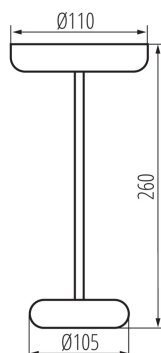

Výška [mm]: 260

Průměr [mm]: 110

Integrovaný LED zdroj světla: ano

TECHNICKÉ ÚDAJE:

Jmenovité napětí [V]: 3,7 DC 18650 ACCU

Maximální výkon [W]: max 1,7

Třída ochrany před úrazem elektrickým proudem: III

Materiál difuzoru: plast

Akumulátor (typ): 18650

Akumulátor (parametry): Li-Ion 1800mA

Materiál korpusu: plast, kov

Stupeň krytí IP: 44

LOGISTICKÉ ÚDAJE:

Měrná jednotka: kus

Způsob balení: 12

Počet kusů v druhém balení: 1

Počet kusů v hromadném balení: 12

Čistá jednotková hmotnost [g]: 336

Gramáž [g]: 480

37311 FLUXY LED IP44 B

Stolní LED lampa

Délka jednotkového balení [cm]: 10.5

Šířka jednotkového balení [cm]: 10.5

Výška jednotkového balení [cm]: 27

Hmotnost kartonu [kg]: 5.76

Šířka kartonu [cm]: 36

Výška kartonu [cm]: 30

Délka kartonu [cm]: 48

Objem kartonu [m³]: 0.05184