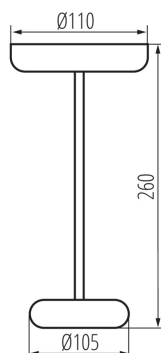

Výška [mm]: 260

Průměr [mm]: 110

Integrovaný LED zdroj světla: ano

TECHNICKÉ ÚDAJE:

Jmenovité napětí [V]: 3,7 DC 18650 ACCU

Maximální výkon [W]: max 1,7

Třída ochrany před úrazem elektrickým proudem: III

Materiál difuzoru: plast

Akumulátor (typ): 18650

Akumulátor (parametry): Li-Ion 1800mA

Materiál korpusu: plast, kov

Stupeň krytí IP: 44

LOGISTICKÉ ÚDAJE:

Měrná jednotka: kus

Způsob balení: 12

Počet kusů v druhém balení: 1

Počet kusů v hromadném balení: 12

Čistá jednotková hmotnost [g]: 336

Gramáž [g]: 480

37313 FLUXY LED IP44 GN

Stolní LED lampa

Délka jednotkového balení [cm]: 10.5

Šířka jednotkového balení [cm]: 10.5

Výška jednotkového balení [cm]: 27

Hmotnost kartonu [kg]: 5.76

Šířka kartonu [cm]: 36

Výška kartonu [cm]: 30

Délka kartonu [cm]: 48

Objem kartonu [m³]: 0.05184