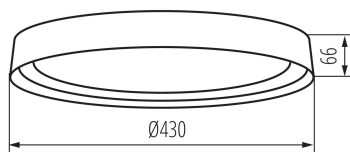

Stropní LED svítidlo

5905339373175

Kanlux NIFU LED je stropní svítidlo splňující nejnovější trendy v designu osvětlení. Jedná se o elegantní stropní svítidlo s dvojitým plastovým stínidlem, které imituje sklo. K dostání je v klasické, vždy elegantní černé, módní, decentní bílé i v neobvyklé kombinaci bílé se zlatým dubovým dřevem. Široké nízké stínidlo stropní lampy (6,6 cm) má průměr 43 cm, takže může být hlavním zdrojem světla i do velkých místností. LED svítidlo Kanlux NIFU se jistě stane elegantní a praktickou ozdobou místností vašeho domova.

VŠEOBECNÉ ÚDAJE:

Barva: bílý / brąz

Místo montáže: k usazení na strop

Místo použití: uvnitř

Minimální vzdálenost od osvětlovaného objektu: 0,5m

Možnost spolupráce se stmívačem: ne

Výška [mm]: 66

Průměr [mm]: 430