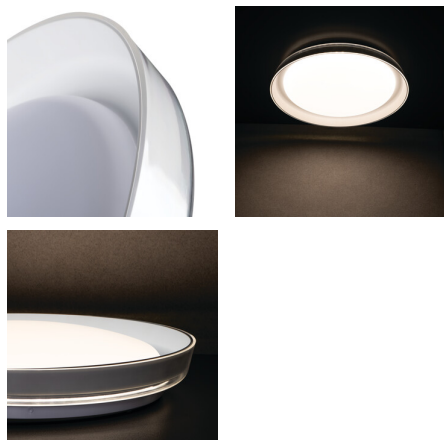

Stropní LED svítidlo

5905339373182

Kanlux NIFU LED je stropní svítidlo splňující nejnovější trendy v designu osvětlení. Jedná se o elegantní stropní svítidlo s dvojitým plastovým stínidlem, které imituje sklo. K dostání je v klasické, vždy elegantní černé, módní, decentní bílé i v neobvyklé kombinaci bílé se zlatým dubovým dřevem. Široké nízké stínidlo stropní lampy (6,6 cm) má průměr 43 cm, takže může být hlavním zdrojem světla i do velkých místností. LED svítidlo Kanlux NIFU se jistě stane elegantní a praktickou ozdobou místností vašeho domova.

VŠEOBECNÉ ÚDAJE:

Barva: bílá

Místo montáže: k usazení na strop

Místo použití: uvnitř

Minimální vzdálenost od osvětlovaného objektu: 0,5m

Možnost spolupráce se stmívačem: ne

Výška [mm]: 66

Průměr [mm]: 430