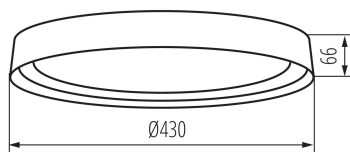

Stropní LED svítidlo

5905339373182

Kanlux NIFU LED je stropní svítidlo splňující nejnovější trendy v designu osvětlení. Jedná se o elegantní stropní svítidlo s dvojitým plastovým stínidlem, které imituje sklo. K dostání je v klasické, vždy elegantní černé, módní, decentní bílé i v neobvyklé kombinaci bílé se zlatým dubovým dřevem. Široké nízké stínidlo stropní lampy (6,6 cm) má průměr 43 cm, takže může být hlavním zdrojem světla i do velkých místností. LED svítidlo Kanlux NIFU se jistě stane elegantní a praktickou ozdobou místností vašeho domova.

VŠEOBECNÉ ÚDAJE:

Barva: bílá

Místo montáže: k usazení na strop

Místo použití: uvnitř

Minimální vzdálenost od osvětlovaného objektu: 0,5m

Možnost spolupráce se stmívačem: ne

Výška [mm]: 66

Průměr [mm]: 430

Rozsah okolních teplot, kterým může být výrobek vystaven [°C]: 5÷25

Materiál korpusu: kov

Stropní LED svítidlo

Typ přípojky: šroubová svorkovnice

Rozsah průměrů používaných vodičů [mm²]: 1,5

Stupeň krytí IP: 20