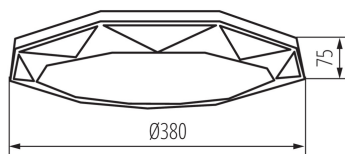

## 37321 CARVO LED 17,5W NW

Stropní LED svítidlo

5905339373212

Kanlux CARVO LED je stropní svítidlo, jehož tvar připomíná leštěný diamant. Elegantní geometrické tvary se budou hodit do moderních interiérů a decentní světlo plafonu osvětlí menší a středně velké místnosti.

### VŠEOBECNÉ ÚDAJE:

**Barva:** bílá

**Místo montáže:** k usazení na strop

**Místo použití:** uvnitř

**Minimální vzdálenost od osvětlovaného objektu:** 0,5m

**Možnost spolupráce se stmívačem:** ne

**Výška [mm]:** 70

**Průměr [mm]:** 380

**Obsah rtuti:** ne

**Integrovaný LED zdroj světla:** ano