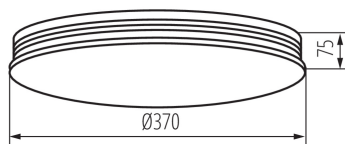

37323 EXATE LED 17,5W NW

Stropní LED svítidlo

Způsob balení: 10

Počet kusů v druhém balení : 1

Počet kusů v hromadném balení: 10

Čistá jednotková hmotnost [g]: 632

Gramáž [g]: 1020

Délka jednotkového balení [cm]: 42

Šířka jednotkového balení [cm]: 7.5

Výška jednotkového balení [cm]: 42

Hmotnost kartonu [kg]: 10.2

Šířka kartonu [cm]: 40.5

Výška kartonu [cm]: 44

Délka kartonu [cm]: 85.5

Objem kartonu [m³]: 0.152361