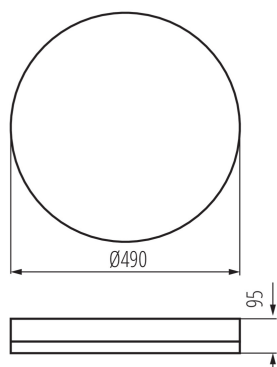

37331 ARVOS LED 37W CCT W

Stropní LED svítidlo

LOGISTICKÉ ÚDAJE:

Měrná jednotka: kus

Způsob balení: 5

Počet kusů v druhém balení : 1

Počet kusů v hromadném balení: 5

Čistá jednotková hmotnost [g] : 1190

Gramáž [g] : 1870

Délka jednotkového balení [cm] : 52.5

Šířka jednotkového balení [cm] : 10

Výška jednotkového balení [cm] : 52.5

Hmotnost kartonu [kg] : 9.35

Šířka kartonu [cm] : 52.5

Výška kartonu [cm] : 54.5

Délka kartonu [cm] : 54.5

Objem kartonu [m³] : 0.155938