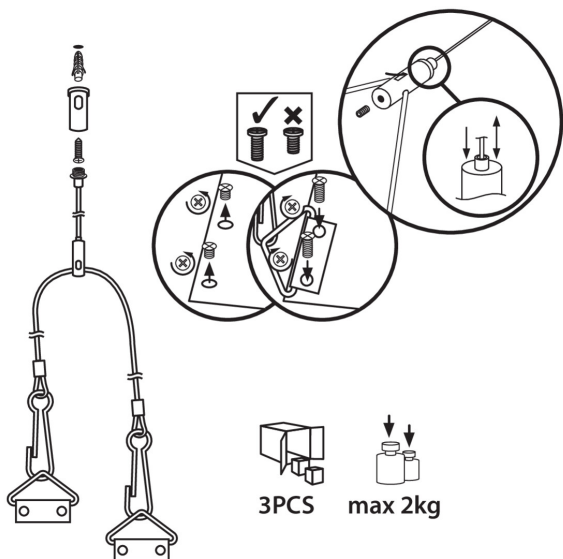

## 37336 SPN PANEL 120

Ocelové lanko

5905339373366

### TECHNICKÉ ÚDAJE:

**Materiál:** ocel

**Maximální přípustné zatížení [kg]:** 2

**Počet kusů v jednotkovém balení (sada):** 3