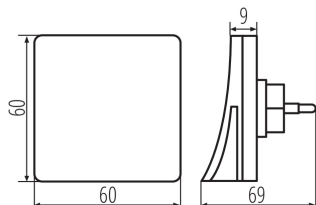

VŠEOBECNÉ ÚDAJE:

Barva: bílá

Místo montáže: zásuvka pro napájení

Místo použití: uvnitř

Možnost spolupráce se stmívačem: ne

Délka [mm]: 60

Výška [mm]: 60

Obsah rtuti: ne

Materiál korpusu: PC

Stupeň krytí IP: 20

LOGISTICKÉ ÚDAJE:

Měrná jednotka: kus

Způsob balení: 24

Počet kusů v druhém balení: 1

Počet kusů v hromadném balení: 24

Čistá jednotková hmotnost [g]: 40

Gramáž [g]: 84.17

Hmotnost kusu brutto [g]: 72

Délka jednotkového balení [cm]: 7

Šířka jednotkového balení [cm]: 9

Výška jednotkového balení [cm]: 9

37393 HOFI LED WW W

Zásuvková LED lampička

Hmotnost kartonu [kg]: 2.02008

Šířka kartonu [cm]: 20

Výška kartonu [cm]: 29

Délka kartonu [cm]: 28

Objem kartonu [m³]: 0.01624