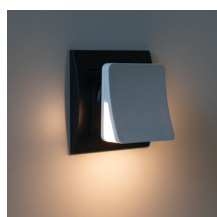

Zásuvková LED lampička

5905339373939

Kanlux HOFI LED je zásuvkové svítidlo se soumrakovým senzorem, vhodné pro umístění do zásuvek u schodiště, na chodby, ložnice a dětské pokoje. Světelný tok svítidla je 2 lumeny (velmi jemné světlo), do zásuvky jej můžete zapojit dvěma způsoby a to tak, že světlo svítí dolů nebo nahoru.

VŠEOBECNÉ ÚDAJE:

Barva: bílá

Místo montáže: zásuvka pro napájení

Místo použití: uvnitř

Možnost spolupráce se stmívačem: ne

Délka [mm]: 60

Výška [mm]: 60

Obsah rtuti: ne