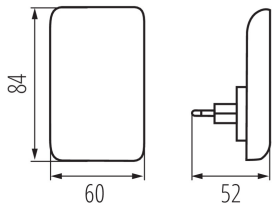

VŠEOBECNÉ ÚDAJE:

Barva: bílá

Místo montáže: zásuvka pro napájení

Místo použití: uvnitř

Možnost spolupráce se stmívačem: ne

Délka [mm]: 52

Šířka [mm]: 60

Výška [mm]: 84

Stupeň krytí IP: 20

LOGISTICKÉ ÚDAJE:

Měrná jednotka: kus

Způsob balení: 24

Počet kusů v druhém balení: 1

Počet kusů v hromadném balení: 24

Čistá jednotková hmotnost [g]: 40

Gramáž [g]: 84.17

Hmotnost kusu brutto [g]: 72

Délka jednotkového balení [cm]: 7

Šířka jednotkového balení [cm]: 9

37394 ORISA LED WW W

Zásuvková LED lampička

Výška jednotkového balení [cm]: 9

Hmotnost kartonu [kg]: 2.02008

Šířka kartonu [cm]: 20

Výška kartonu [cm]: 29

Délka kartonu [cm]: 28

Objem kartonu [m³]: 0.01624