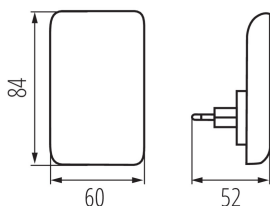

Zásuvková LED lampička

5905339373953

Kanlux ORISA LED je stylové zásuvkové svítidlo se soumrakovým senzorem (automatické zapínání a vypínání v závislosti na množství dostupného denního světla). Je ideální pro umístění do ložnicových zásuvek, dětských pokojů, pokojů seniorů nebo chodeb. Lampa vyzařuje jemné světlo (5 lumenů) a její elegantní design bude další ozdobou osvětleného místa.

VŠEOBECNÉ ÚDAJE:

Barva: černá
Místo montáže: zásuvka pro napájení
Místo použití: uvnitř
Možnost spolupráce se stmívačem: ne
Délka [mm]: 52
Šířka [mm]: 60
Výška [mm]: 84
Obsah rtuti: ne
Integrovaný LED zdroj světla: ano

TECHNICKÉ ÚDAJE:

Jmenovité napětí [V]: 220-240 AC
Jmenovitá frekvence [Hz]: 50
Maximální výkon [W]: 0,28
Třída ochrany před úrazem elektrickým proudem: II
Typ diody: LED SMD
Světelný tok [lm]: 5
Barva světla: teplá bílá
Náhradní teplota chromatičnosti [K]: 3000
Stálost barev v násobcích MacAdamovy elipsy: 6
Počet cyklů zap/vyp: ≥20000
Světelná účinnost [lm/W]: 18
Materiál korpusu: PC
Stupeň krytí IP: 20

LOGISTICKÉ ÚDAJE:

Měrná jednotka: kus
Způsob balení: 24
Počet kusů v druhém balení: 1
Počet kusů v hromadném balení: 24
Čistá jednotková hmotnost [g]: 40
Gramáž [g]: 84.17
Hmotnost kusu brutto [g]: 72
Délka jednotkového balení [cm]: 7
Šířka jednotkového balení [cm]: 9