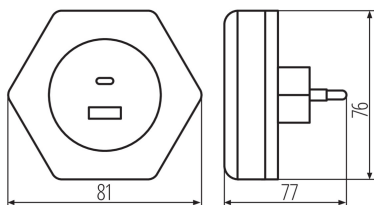

### VŠEOBECNÉ ÚDAJE:

**Barva:** bílá  
**Místo montáže:** zásuvka pro napájení  
**Místo použití:** uvnitř  
**Možnost spolupráce se stmívačem:** ne  
**Spínač:** ano  
**Délka [mm]:** 77  
**Šířka [mm]:** 81  
**Výška [mm]:** 76  
**Obsah rtuti:** ne  
**Integrovaný LED zdroj světla:** ano

### TECHNICKÉ ÚDAJE:

**Jmenovité napětí [V]:** 220-240 AC  
**Jmenovitá frekvence [Hz]:** 50  
**Maximální výkon [W]:** max 15  
**Třída ochrany před úrazem elektrickým proudem:** II  
**Materiál difuzoru:** PC  
**Typ diody:** LED SMD  
**Světelný tok [lm]:** 4 (0,22W)  
**Barva světla:** teplá bílá  
**Náhradní teplota chromatičnosti [K]:** 3000  
**Stálost barev v násobcích MacAdamovy elipsy:** 6  
**Počet cyklů zap/vyp:** ≥15000  
**Materiál korpusu:** PC  
**Stupeň krytí IP:** 20

### LOGISTICKÉ ÚDAJE:

**Měrná jednotka:** kus  
**Způsob balení:** 24  
**Počet kusů v druhém balení:** 1  
**Počet kusů v hromadném balení:** 24  
**Čistá jednotková hmotnost [g]:** 80  
**Gramáž [g]:** 130.83  
**Hmotnost kusu brutto [g]:** 116  
**Délka jednotkového balení [cm]:** 9

## 37397 BOLA LED 2xUSB WW W

Zásuvková LED lampička

Šířka jednotkového balení [cm]: 9  
Výška jednotkového balení [cm]: 9  
Hmotnost kartonu [kg]: 3.13992  
Šířka kartonu [cm]: 20  
Výška kartonu [cm]: 28  
Délka kartonu [cm]: 37.5  
Objem kartonu [m<sup>3</sup>]: 0.021