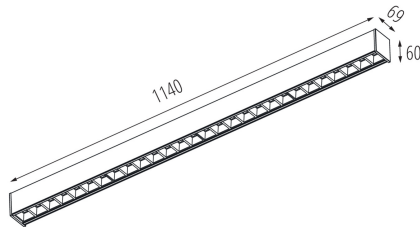

Rozsah průměrů používaných vodičů [mm²]: 1,5÷2,5

Doba nahřívání lampy [s]: ≤ 1

Doba zapálení lampy [s]: $\leq 0,5$

Stupeň krytí IP: 20

LOGISTICKÉ ÚDAJE:

Měrná jednotka: kus

Způsob balení: 1

38040 AL-MS-NW-RST-B-NT

Lineární LED svítidlo

Počet kusů v druhém balení : 1
Počet kusů v hromadném balení: 1
Čistá jednotková hmotnost [g] : 2042
Gramáž [g] : 2370
Hmotnost kusu brutto [g] : 2370
Délka jednotkového balení [cm] : 136
Šířka jednotkového balení [cm] : 11
Výška jednotkového balení [cm] : 7
Hmotnost kartonu [kg] : 2.37
Šířka kartonu [cm] : 11
Výška kartonu [cm] : 7
Délka kartonu [cm] : 136
Objem kartonu [m³] : 0.010472