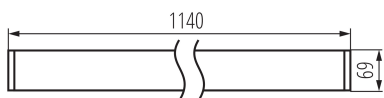

38040 AL-MS-NW-RST-B-NT

Lineární LED svítidlo

5905339380401

VŠEOBECNÉ ÚDAJE:

Barva: černá

Místo montáže: k usazení na strop

Místo použití: uvnitř

Minimální vzdálenost od osvětlovaného objektu: 0,5m

Možnost spolupráce se stmívačem: ne

Směr svícení svítidla: dolů

Délka [mm]: 1140

Šířka [mm]: 60

Výška [mm]: 69

Integrovaný LED zdroj světla: ano

TECHNICKÉ ÚDAJE:

Jmenovité napětí [V]: 220-240 AC

Jmenovitá frekvence [Hz]: 50

Maximální výkon [W]: 16

Třída ochrany před úrazem elektrickým proudem: I

Materiál difuzoru: plast

Typ diody: LED SMD

Světelný tok [lm]: 2300

Náhradní teplota chromatičnosti [K]: 4000

Stálost barev v násobcích MacAdamovy elipsy: ≤ 3

Index podání barev: 80

Životnost [h]: 50000

Koeficient udržení světelného toku vůči ukončení nominální doby použitelnosti: L90B10

Počet cyklů zap/vyp: ≥ 30000

Úhel svícení [°]: X85/Y85

Světelná účinnost [lm/W]: 144

Rozsah okolních teplot, kterým může být výrobek vystaven [°C]: 5÷25

Typ difuzoru: rastr

Materiál korpusu: hliníková slitina

Typ přípojky: samosvorná svorkovnice

Rozsah průměrů používaných vodičů [mm²]: 1,5÷2,5

Doba nahřívání lampy [s]: ≤ 1

Doba zapálení lampy [s]: $\leq 0,5$

Stupeň krytí IP: 20

LOGISTICKÉ ÚDAJE:

Měrná jednotka: kus

Způsob balení: 1