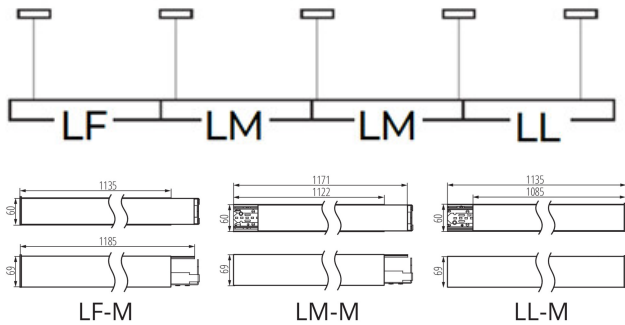

Možnost spolupráce se stmívačem: ne

Směr svícení svítidla: dolů

Délka [mm]: 1140

Šířka [mm]: 60

Výška [mm]: 69

Integrovaný LED zdroj světla: ano

TECHNICKÉ ÚDAJE:

Jmenovité napětí [V]: 220-240 AC

Rozsah průměrů používaných vodičů [mm²]: 1,5÷2,5

Doba nahřívání lampy [s]: ≤ 1

Doba zapálení lampy [s]: $\leq 0,5$

Stupeň krytí IP: 20

LOGISTICKÉ ÚDAJE:

Měrná jednotka: kus

Způsob balení: 1

38040 AL-MS-NW-RST-B-NT

Lineární LED svítidlo

Počet kusů v druhém balení : 1
Počet kusů v hromadném balení: 1
Čistá jednotková hmotnost [g] : 2042
Gramáž [g] : 2370
Hmotnost kusu brutto [g] : 2370
Délka jednotkového balení [cm] : 136
Šířka jednotkového balení [cm] : 11
Výška jednotkového balení [cm] : 7
Hmotnost kartonu [kg] : 2.37
Šířka kartonu [cm] : 11
Výška kartonu [cm] : 7
Délka kartonu [cm] : 136
Objem kartonu [m³] : 0.010472

DALŠÍ INFORMACE:

- 5 let záruky shodně s podmínkami záručního prohlášení dostupného na internetové stránce

38040 AL-MS-NW-RST-B-NT

Lineární LED svítidlo

PŘÍSLUŠENSTVÍ

32540

ALIN CORD 1F-W

Napájecí kabel pro lineární svítidla ALIN, 1-fázový, bílý, 150cm