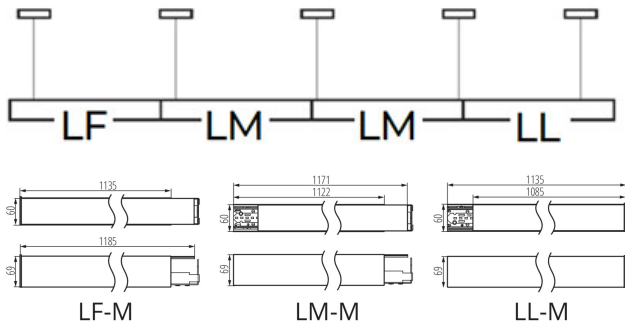

Rozsah průměrů používaných vodičů [mm²]: 1,5÷2,5

Doba nahřívání lampy [s]: ≤ 1

Doba zapálení lampy [s]: $\leq 0,5$

Stupeň krytí IP: 20

LOGISTICKÉ ÚDAJE:

Měrná jednotka: kus

Způsob balení: 1

38041 AL-MS-NW-RST-W-NT

Lineární LED svítidlo

Počet kusů v druhém balení : 1

Počet kusů v hromadném balení: 1

Čistá jednotková hmotnost [g] : 2042

Gramáž [g] : 2370

Hmotnost kusu brutto [g] : 2370

Délka jednotkového balení [cm] : 136

Šířka jednotkového balení [cm] : 11

Výška jednotkového balení [cm] : 7

Hmotnost kartonu [kg] : 2.37

Šířka kartonu [cm] : 11

Výška kartonu [cm] : 7

Délka kartonu [cm] : 136

Objem kartonu [m³] : 0.010472

DALŠÍ INFORMACE:

- 5 let záruky shodně s podmínkami záručního prohlášení dostupného na internetové stránce

38041 AL-MS-NW-RST-W-NT

Lineární LED svítidlo

PŘÍSLUŠENSTVÍ

32540

ALIN CORD 1F-W

Napájecí kabel pro lineární svítidla ALIN, 1-fázový, bílý, 150cm