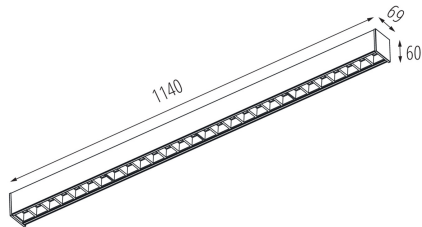

Rozsah průměrů používaných vodičů [mm²]: 1,5÷2,5

Doba nahřívání lampy [s]: ≤ 1

Doba zapálení lampy [s]: $\leq 0,5$

Stupeň krytí IP: 20

LOGISTICKÉ ÚDAJE:

Měrná jednotka: kus

Způsob balení: 1

38041 AL-MS-NW-RST-W-NT

Lineární LED svítidlo

Počet kusů v druhém balení : 1

Počet kusů v hromadném balení: 1

Čistá jednotková hmotnost [g] : 2042

Gramáž [g] : 2370

Hmotnost kusu brutto [g] : 2370

Délka jednotkového balení [cm] : 136