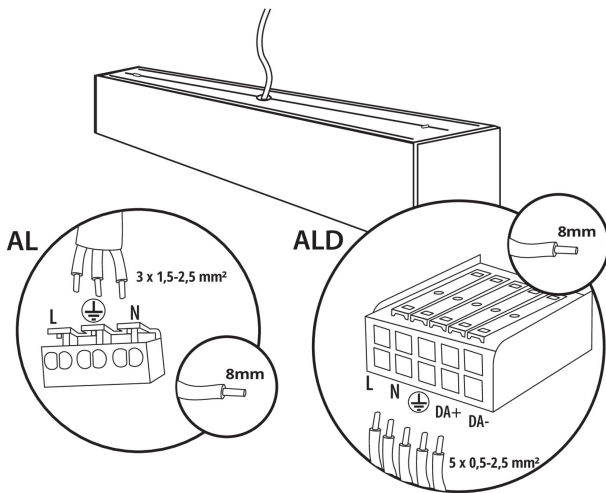

Možnost spolupráce se stmívačem: ne

Směr svícení svítidla: dolů

Délka [mm]: 1140

Šířka [mm]: 60

Výška [mm]: 69

Integrovaný LED zdroj světla: ano

TECHNICKÉ ÚDAJE:

Jmenovité napětí [V]: 220-240 AC

Úhel svícení [°]: X85/Y85

Světelná účinnost [lm/W]: 163

Rozsah okolních teplot, kterým může být výrobek vystaven [°C]: 5÷25

Typ difuzoru: rastr

Materiál korpusu: hliníková slitina

Typ přípojky: samosvorná svorkovnice

Rozsah průměrů používaných vodičů [mm²]: 1,5÷2,5

Doba nahřívání lampy [s]: ≤ 1

Doba zapálení lampy [s]: $\leq 0,5$

Stupeň krytí IP: 20

LOGISTICKÉ ÚDAJE:

Měrná jednotka: kus

Způsob balení: 1

38041 AL-MS-NW-RST-W-NT

Lineární LED svítidlo

Počet kusů v druhém balení : 1

Počet kusů v hromadném balení: 1

Čistá jednotková hmotnost [g] : 2042

Gramáž [g] : 2370

Hmotnost kusu brutto [g] : 2370

Délka jednotkového balení [cm] : 136