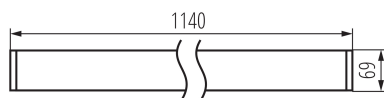

38041 AL-MS-NW-RST-W-NT

Lineární LED svítidlo

5905339380418

VŠEOBECNÉ ÚDAJE:

Barva: bílá

Místo montáže: k usazení na strop

Místo použití: uvnitř

Minimální vzdálenost od osvětlovaného objektu: 0,5m

Možnost spolupráce se stmívačem: ne

Směr svícení svítidla: dolů

Délka [mm]: 1140

Šířka [mm]: 60

Výška [mm]: 69

Integrovaný LED zdroj světla: ano

TECHNICKÉ ÚDAJE:

Jmenovité napětí [V]: 220-240 AC

Jmenovitá frekvence [Hz]: 50

Maximální výkon [W]: 16

Třída ochrany před úrazem elektrickým proudem: I

Materiál difuzoru: plast

Typ diody: LED SMD

Světelný tok [lm]: 2600

Náhradní teplota chromatičnosti [K]: 4000

Stálost barev v násobcích MacAdamovy elipsy: ≤ 3

Index podání barev: 80

Životnost [h]: 50000

Koeficient udržení světelného toku vůči ukončení nominální doby použitelnosti: L90B10

Počet cyklů zap/vyp: ≥ 30000

Úhel svícení [°]: X85/Y85

Světelná účinnost [lm/W]: 163

Rozsah okolních teplot, kterým může být výrobek vystaven [°C]: 5÷25

Typ difuzoru: rastr

Materiál korpusu: hliníková slitina

Typ přípojky: samosvorná svorkovnice

Rozsah průměrů používaných vodičů [mm²]: 1,5÷2,5

Doba nahřívání lampy [s]: ≤ 1

Doba zapálení lampy [s]: $\leq 0,5$

Stupeň krytí IP: 20

LOGISTICKÉ ÚDAJE:

Měrná jednotka: kus

Způsob balení: 1