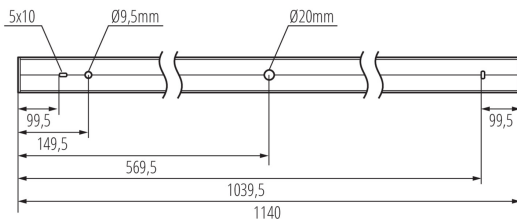

Možnost spolupráce se stmívačem: ne

Směr svícení svítidla: dolů

Délka [mm]: 1140

Šířka [mm]: 60

Výška [mm]: 69

Integrovaný LED zdroj světla: ano

TECHNICKÉ ÚDAJE:

Jmenovité napětí [V]: 220-240 AC

Rozsah průměrů používaných vodičů [mm²]: 1,5÷2,5

Doba nahřívání lampy [s]: ≤ 1

Doba zapálení lampy [s]: $\leq 0,5$

Stupeň krytí IP: 20

LOGISTICKÉ ÚDAJE:

Měrná jednotka: kus

Způsob balení: 1

38041 AL-MS-NW-RST-W-NT

Lineární LED svítidlo

Počet kusů v druhém balení : 1

Počet kusů v hromadném balení: 1

Čistá jednotková hmotnost [g] : 2042

Gramáž [g] : 2370

Hmotnost kusu brutto [g] : 2370

Délka jednotkového balení [cm] : 136