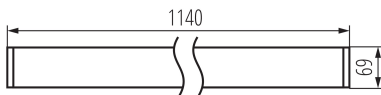

38042 AL-MS-WW-RST-B-NT

Lineární LED svítidlo

5905339380425

VŠEOBECNÉ ÚDAJE:

Barva: černá

Místo montáže: k usazení na strop

Místo použití: uvnitř

Minimální vzdálenost od osvětlovaného objektu: 0,5m

Možnost spolupráce se stmívačem: ne

Směr svícení svítidla: dolů

Délka [mm]: 1140

Šířka [mm]: 60

Výška [mm]: 69

Integrovaný LED zdroj světla: ano

TECHNICKÉ ÚDAJE:

Jmenovité napětí [V]: 220-240 AC

Jmenovitá frekvence [Hz]: 50

Maximální výkon [W]: 16

Třída ochrany před úrazem elektrickým proudem: I

Materiál difuzoru: plast

Typ diody: LED SMD

Světelný tok [lm]: 2100

Náhradní teplota chromatičnosti [K]: 3000

Stálost barev v násobcích MacAdamovy elipsy: ≤ 3

Index podání barev: 80

Životnost [h]: 50000

Koeficient udržení světelného toku vůči ukončení nominální doby použitelnosti: L90B10

Počet cyklů zap/vyp: ≥ 30000

Úhel svícení [°]: X85/Y85

Světelná účinnost [lm/W]: 131

Rozsah okolních teplot, kterým může být výrobek vystaven [°C]: 5÷25

Typ difuzoru: rastr

Materiál korpusu: hliníková slitina

Typ přípojky: samosvorná svorkovnice

Rozsah průměrů používaných vodičů [mm²]: 1,5÷2,5

Doba nahřívání lampy [s]: ≤ 1

Doba zapálení lampy [s]: $\leq 0,5$

Stupeň krytí IP: 20

LOGISTICKÉ ÚDAJE:

Měrná jednotka: kus

Způsob balení: 1