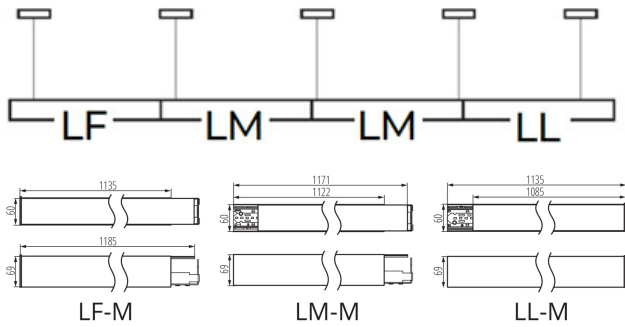

Rozsah průměrů používaných vodičů [mm²]: 1,5÷2,5

Doba nahřívání lampy [s]: ≤ 1

Doba zapálení lampy [s]: $\leq 0,5$

Stupeň krytí IP: 20

LOGISTICKÉ ÚDAJE:

Měrná jednotka: kus

Způsob balení: 1

38042 AL-MS-WW-RST-B-NT

Lineární LED svítidlo

Počet kusů v druhém balení : 1

Počet kusů v hromadném balení: 1

Čistá jednotková hmotnost [g] : 2042

Gramáž [g] : 2370

Hmotnost kusu brutto [g] : 2370

Délka jednotkového balení [cm] : 136

Šířka jednotkového balení [cm] : 11

Výška jednotkového balení [cm] : 7

Hmotnost kartonu [kg] : 2.37

Šířka kartonu [cm] : 11

Výška kartonu [cm] : 7

Délka kartonu [cm] : 136

Objem kartonu [m³] : 0.010472

DALŠÍ INFORMACE:

- 5 let záruky shodně s podmínkami záručního prohlášení dostupného na internetové stránce

38042 AL-MS-WW-RST-B-NT

Lineární LED svítidlo

PŘÍSLUŠENSTVÍ

32540

ALIN CORD 1F-W

Napájecí kabel pro lineární svítidla ALIN, 1-fázový, bílý, 150cm