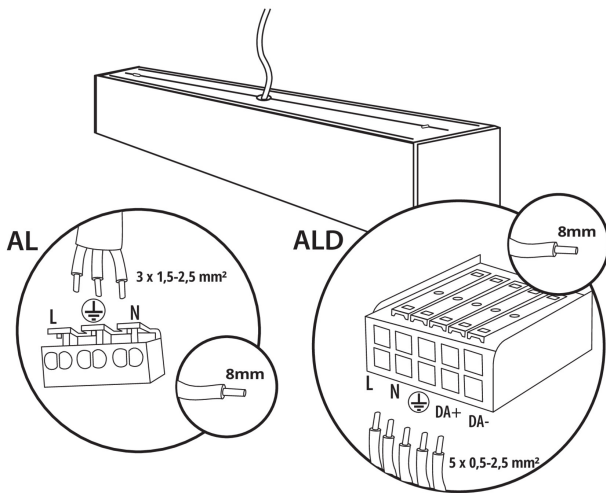

Lineární LED svítidlo

Počet kusů v druhém balení : 1

Počet kusů v hromadném balení: 1

Čistá jednotková hmotnost [g] : 2042

Gramáž [g] : 2370

Hmotnost kusu brutto [g] : 2370

Délka jednotkového balení [cm] : 136

Šířka jednotkového balení [cm] : 11

Výška jednotkového balení [cm] : 7

Hmotnost kartonu [kg] : 2.37

Šířka kartonu [cm] : 11

Výška kartonu [cm] : 7

Délka kartonu [cm] : 136

Objem kartonu [m³] : 0.010472

DALŠÍ INFORMACE:

- 5 let záruky shodně s podmínkami záručního prohlášení dostupného na internetové stránce