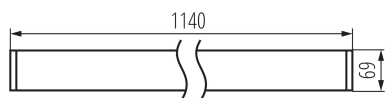

### VŠEOBECNÉ ÚDAJE:

**Barva:** bílá

**Místo montáže:** k usazení na strop

**Místo použití:** uvnitř

**Minimální vzdálenost od osvětlovaného objektu:** 0,5m

**Možnost spolupráce se stmívačem:** ne

**Směr svícení svítidla:** dolů

**Délka [mm]:** 1140

**Šířka [mm]:** 60

**Výška [mm]:** 69

**Integrovaný LED zdroj světla:** ano