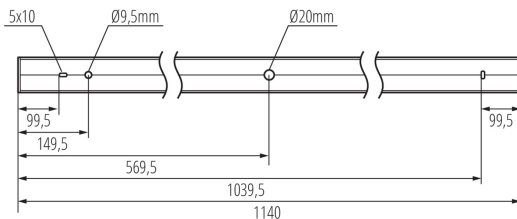

Lineární LED svítidlo

Počet kusů v druhém balení : 1

Počet kusů v hromadném balení: 1

Čistá jednotková hmotnost [g] : 2042

Gramáž [g] : 2370

Hmotnost kusu brutto [g] : 2370

Délka jednotkového balení [cm] : 136

Šířka jednotkového balení [cm] : 11

Výška jednotkového balení [cm] : 7

Hmotnost kartonu [kg] : 2.37

Šířka kartonu [cm] : 11

Výška kartonu [cm] : 7

Délka kartonu [cm] : 136

Objem kartonu [m³] : 0.010472

DALŠÍ INFORMACE:

- 5 let záruky shodně s podmínkami záručního prohlášení dostupného na internetové stránce