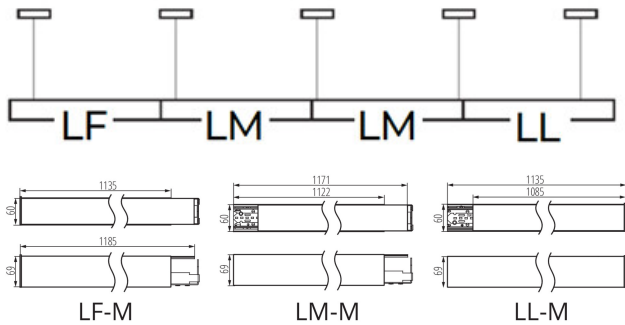

38043 AL-MS-WW-RST-W-NT

Lineární LED svítidlo

PŘÍSLUŠENSTVÍ

32540

ALIN CORD 1F-W

Napájecí kabel pro lineární svítidla ALIN, 1-fázový, bílý, 150cm

32541

ALIN CORD 1F-B

Napájecí kabel pro lineární svítidla ALIN, 1-fázový, černý, 150cm

32542

ALIN CORD 1F-SR

Napájecí kabel pro lineární svítidla ALIN, 1-fázový, stříbrný, 150cm

07871

ROPE-NT 150 SINGLE

ROPE-NT 150 SINGLE ocelové lanko (jedno) pro zavěšení svítidla, 2 ks v balení