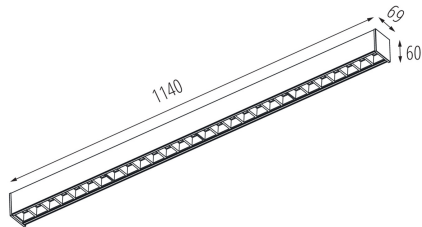

Minimální vzdálenost od osvětlovaného objektu: 0,5m

Možnost spolupráce se stmívačem: ne

Směr svícení svítidla: dolů

Délka [mm]: 1140

Šířka [mm]: 60

Výška [mm]: 69

Integrovaný LED zdroj světla: ano

TECHNICKÉ ÚDAJE:

Rozsah průměrů používaných vodičů [mm²]: 1,5÷2,5

Doba nahřívání lampy [s]: ≤ 1

Doba zapálení lampy [s]: $\leq 0,5$

Stupeň krytí IP: 20

LOGISTICKÉ ÚDAJE:

Měrná jednotka: kus

Způsob balení: 1

38044 AL-MS5D-NW-RST-B-NT

Lineární LED svítidlo

Počet kusů v druhém balení : 1

Počet kusů v hromadném balení: 1

Čistá jednotková hmotnost [g] : 2042

Gramáž [g] : 2370

Hmotnost kusu brutto [g] : 2370

Délka jednotkového balení [cm] : 136