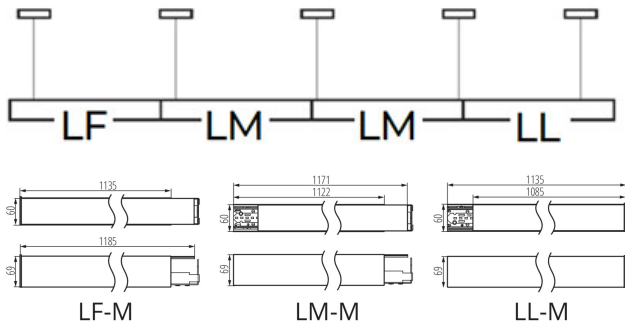

38044 AL-MS5D-NW-RST-B-NT

Lineární LED svítidlo

PŘÍSLUŠENSTVÍ

32540

ALIN CORD 1F-W

Napájecí kabel pro lineární svítidla ALIN, 1-fázový, bílý, 150cm

32541

ALIN CORD 1F-B

Napájecí kabel pro lineární svítidla ALIN, 1-fázový, černý, 150cm

32542

ALIN CORD 1F-SR

Napájecí kabel pro lineární svítidla ALIN, 1-fázový, stříbrný, 150cm

07871

ROPE-NT 150 SINGLE

ROPE-NT 150 SINGLE ocelové lanko (jedno) pro zavěšení svítidla, 2 ks v balení