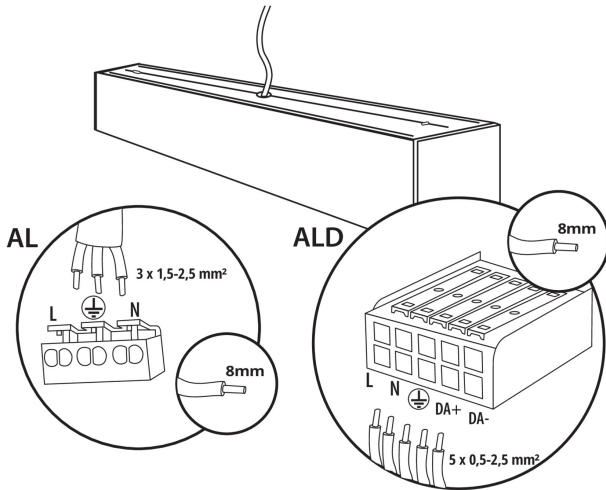

Minimální vzdálenost od osvětlovaného objektu: 0,5m

Možnost spolupráce se stmívačem: ne

Směr svícení svítidla: dolů

Délka [mm]: 1140

Šířka [mm]: 60

Výška [mm]: 69

Integrovaný LED zdroj světla: ano

TECHNICKÉ ÚDAJE:

Úhel svícení [°]: X60/Y60

Světelná účinnost [lm/W]: 144

Rozsah okolních teplot, kterým může být výrobek vystaven [°C]: 5÷25

Typ difuzoru: rastr

Materiál korpusu: hliníková slitina

Typ přípojky: samosvorná svorkovnice

Rozsah průměrů používaných vodičů [mm²]: 1,5÷2,5

Doba nahřívání lampy [s]: ≤ 1

Doba zapálení lampy [s]: $\leq 0,5$

Stupeň krytí IP: 20

LOGISTICKÉ ÚDAJE:

Měrná jednotka: kus

Způsob balení: 1

38044 AL-MS5D-NW-RST-B-NT

Lineární LED svítidlo

Počet kusů v druhém balení : 1

Počet kusů v hromadném balení: 1

Čistá jednotková hmotnost [g] : 2042

Gramáž [g] : 2370

Hmotnost kusu brutto [g] : 2370

Délka jednotkového balení [cm] : 136