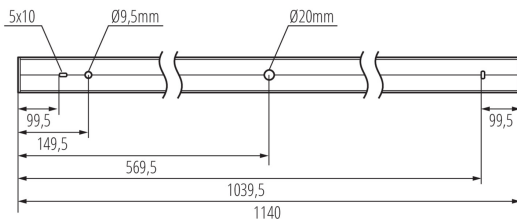

Minimální vzdálenost od osvětlovaného objektu: 0,5m

Možnost spolupráce se stmívačem: ne

Směr svícení svítidla: dolů

Délka [mm]: 1140

Šířka [mm]: 60

Výška [mm]: 69

Integrovaný LED zdroj světla: ano

TECHNICKÉ ÚDAJE:

Rozsah průměrů používaných vodičů [mm²]: 1,5÷2,5

Doba nahřívání lampy [s]: ≤ 1

Doba zapálení lampy [s]: $\leq 0,5$

Stupeň krytí IP: 20

LOGISTICKÉ ÚDAJE:

Měrná jednotka: kus

Způsob balení: 1

38044 AL-MS5D-NW-RST-B-NT

Lineární LED svítidlo

Počet kusů v druhém balení : 1

Počet kusů v hromadném balení: 1

Čistá jednotková hmotnost [g] : 2042

Gramáž [g] : 2370

Hmotnost kusu brutto [g] : 2370

Délka jednotkového balení [cm] : 136