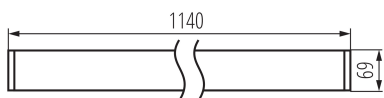

VŠEOBECNÉ ÚDAJE:

Barva: černá

Místo montáže: k usazení na strop

Místo použití: uvnitř

Minimální vzdálenost od osvětlovaného objektu: 0,5m

Možnost spolupráce se stmívačem: ne

Směr svícení svítidla: dolů

Délka [mm]: 1140

Šířka [mm]: 60

Výška [mm]: 69

Integrovaný LED zdroj světla: ano

TECHNICKÉ ÚDAJE:

Jmenovité napětí [V]: 220-240 AC

Jmenovitá frekvence [Hz]: 50

Maximální výkon [W]: 16

Třída ochrany před úrazem elektrickým proudem: I

Materiál difuzoru: plast

Typ diody: LED SMD

Světelný tok [lm]: 2300

Náhradní teplota chromatičnosti [K]: 4000

Stálost barev v násobcích MacAdamovy elipsy: ≤ 3

Index podání barev: 80

Životnost [h]: 50000

Koeficient udržení světelného toku vůči ukončení nominální doby použitelnosti: L90B10

Počet cyklů zap/vyp: ≥ 30000

Úhel svícení [°]: X60/Y60

Světelná účinnost [lm/W]: 144

Rozsah okolních teplot, kterým může být výrobek vystaven [°C]: 5÷25

Typ difuzoru: rastr

Materiál korpusu: hliníková slitina

Typ přípojky: samosvorná svorkovnice

Rozsah průměrů používaných vodičů [mm²]: 1,5÷2,5

Doba nahřívání lampy [s]: ≤ 1

Doba zapálení lampy [s]: $\leq 0,5$

Stupeň krytí IP: 20

LOGISTICKÉ ÚDAJE:

Měrná jednotka: kus

Způsob balení: 1