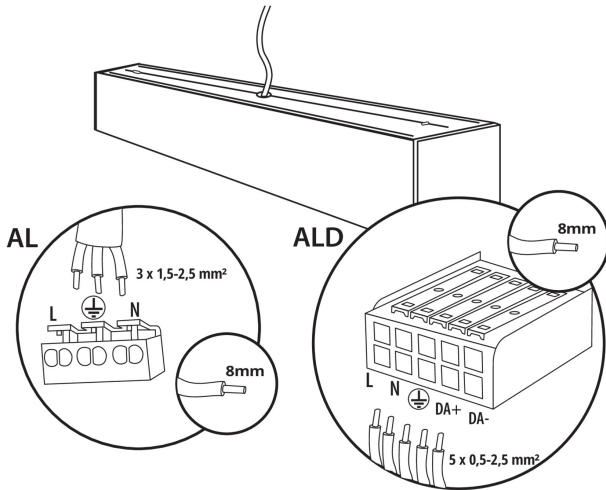

Možnost spolupráce se stmívačem: ne

Směr svícení svítidla: dolů

Délka [mm]: 1140

Šířka [mm]: 60

Výška [mm]: 69

Integrovaný LED zdroj světla: ano

TECHNICKÉ ÚDAJE:

Jmenovité napětí [V]: 220-240 AC

Úhel svícení [°]: X60/Y60

Světelná účinnost [lm/W]: 131

Rozsah okolních teplot, kterým může být výrobek vystaven [°C]: 5÷25

Typ difuzoru: rastr

Materiál korpusu: hliníková slitina

Typ přípojky: samosvorná svorkovnice

Rozsah průměrů používaných vodičů [mm²]: 1,5÷2,5

Doba nahřívání lampy [s]: ≤ 1

Doba zapálení lampy [s]: $\leq 0,5$

Stupeň krytí IP: 20

LOGISTICKÉ ÚDAJE:

Měrná jednotka: kus

Způsob balení: 1

Lineární LED svítidlo