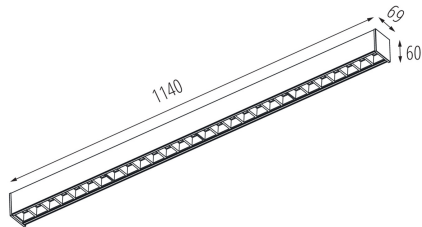

Rozsah průměrů používaných vodičů [mm²]: 1,5÷2,5

Doba nahřívání lampy [s]: ≤ 1

Doba zapálení lampy [s]: $\leq 0,5$

Stupeň krytí IP: 20

LOGISTICKÉ ÚDAJE:

Měrná jednotka: kus

Způsob balení: 1

Lineární LED svítidlo