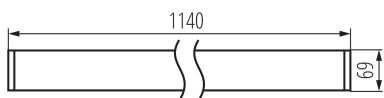

38046 AL-MS5D-WW-RST-B-NT

Lineární LED svítidlo

5905339380463

VŠEOBECNÉ ÚDAJE:

Barva: černá

Místo montáže: k usazení na strop

Místo použití: uvnitř

Minimální vzdálenost od osvětlovaného objektu: 0,5m

Možnost spolupráce se stmívačem: ne

Směr svícení svítidla: dolů

Délka [mm]: 1140

Šířka [mm]: 60

Výška [mm]: 69

Integrovaný LED zdroj světla: ano

TECHNICKÉ ÚDAJE:

Jmenovité napětí [V]: 220-240 AC

Jmenovitá frekvence [Hz]: 50

Maximální výkon [W]: 16

Třída ochrany před úrazem elektrickým proudem: I

Materiál difuzoru: plast

Typ diody: LED SMD

Světelný tok [lm]: 2100

Náhradní teplota chromatičnosti [K]: 4000

Stálost barev v násobcích MacAdamovy elipsy: ≤ 3

Index podání barev: 80

Životnost [h]: 50000

Koeficient udržení světelného toku vůči ukončení nominální doby použitelnosti: L90B10

Počet cyklů zap/vyp: ≥ 30000

Úhel svícení [°]: X60/Y60

Světelná účinnost [lm/W]: 131

Rozsah okolních teplot, kterým může být výrobek vystaven [°C]: 5÷25

Typ difuzoru: rastr

Materiál korpusu: hliníková slitina

Typ přípojky: samosvorná svorkovnice

Rozsah průměrů používaných vodičů [mm²]: 1,5÷2,5

Doba nahřívání lampy [s]: ≤ 1

Doba zapálení lampy [s]: $\leq 0,5$

Stupeň krytí IP: 20

LOGISTICKÉ ÚDAJE:

Měrná jednotka: kus

Způsob balení: 1