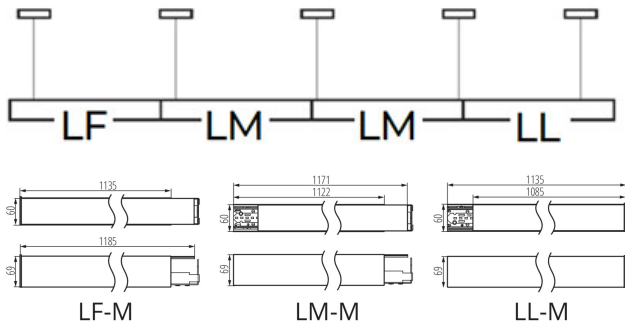

38046 AL-MS5D-WW-RST-B-NT

Lineární LED svítidlo

PŘÍSLUŠENSTVÍ

32540

ALIN CORD 1F-W

Napájecí kabel pro lineární svítidla ALIN, 1-fázový, bílý, 150cm

32541

ALIN CORD 1F-B

Napájecí kabel pro lineární svítidla ALIN, 1-fázový, černý, 150cm

32542

ALIN CORD 1F-SR

Napájecí kabel pro lineární svítidla ALIN, 1-fázový, stříbrný, 150cm

07871

ROPE-NT 150 SINGLE

ROPE-NT 150 SINGLE ocelové lanko (jedno) pro zavěšení svítidla, 2 ks v balení