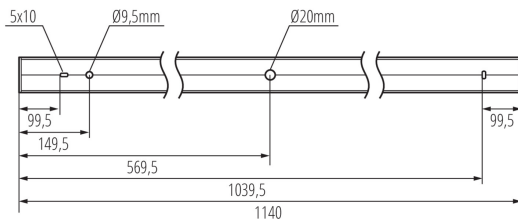

Možnost spolupráce se stmívačem: ne

Směr svícení svítidla: dolů

Délka [mm]: 1140

Šířka [mm]: 60

Výška [mm]: 69

Integrovaný LED zdroj světla: ano

TECHNICKÉ ÚDAJE:

Jmenovité napětí [V]: 220-240 AC

Rozsah průměrů používaných vodičů [mm²]: 1,5÷2,5

Doba nahřívání lampy [s]: ≤ 1

Doba zapálení lampy [s]: $\leq 0,5$

Stupeň krytí IP: 20

LOGISTICKÉ ÚDAJE:

Měrná jednotka: kus

Způsob balení: 1

Lineární LED svítidlo