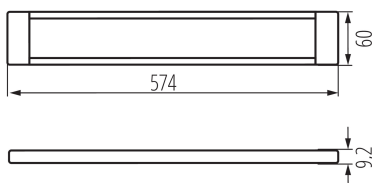

38121 DAXA-S 9W CCTDIM W

LED svítidlo pod nábytek

5905339381217

Lineární podlinkové svítidlo Kanlux DAXA je perfektním řešením osvětlení kuchyně, kanceláře, šatny nebo míst, kde potřebujeme efektivní osvětlení: pracovní desky, vnitřní části skříně nebo výklenky. Stínidlo lampy je vyrobeno z odolného plastu, který zaručuje rovnoměrný rozptyl světla. Kanlux DAXA zahrnuje dva typy svítidel: DAXA-M - s vestavěným **bezdotykovým spínačem**, který zapne svítidlo po detekci pohybu. DAXA-S - svítidlo **bez čidla**, které pro správnou funkci vyžaduje připojené svítidlo DAXA-M, které v tomto případě funguje jako řídicí jednotka. Svítidla jsou vzájemně propojena pomocí vestavěných konektorů nebo přídavných externích konektorů (délka 20 cm), což umožňuje vytvořit estetickou a funkční světelnou linku. Korpus svítidla je bílý, díky čemuž se perfektně hodí do různých stylů interiéru. Další výhodou je možnost nastavení barvy světla - od teplé po studenou, což umožňuje přizpůsobit osvětlení individuálním preferencím a potřebám uživatele.

Místo použití: uvnitř

Minimální vzdálenost od osvětlovaného objektu: 0,1m

Možnost spolupráce se stmívačem: ne

Délka [mm]: 574

Šířka [mm]: 60

Výška [mm]: 9.2

Integrovaný LED zdroj světla: ano

TECHNICKÉ ÚDAJE:

DAXA

Σ max 3

Světelná účinnost [lm/W]: max 133

Rozsah okolních teplot, kterým může být výrobek vystaven [°C]: 5÷25

Stupeň krytí IP: 20

LOGISTICKÉ ÚDAJE:

Měrná jednotka: kus

Způsob balení: 10

Výška jednotkového balení [cm]: 10

Hmotnost kartonu [kg]: 5.19

Šířka kartonu [cm]: 27.5

Výška kartonu [cm]: 22

Délka kartonu [cm]: 71.5

Objem kartonu [m³]: 0.043258

DALŠÍ INFORMACE:

- Napájecí zdroj není součástí sady.
- Je nutné doplnit vhodným LED napáječem z nabídky KANLUX