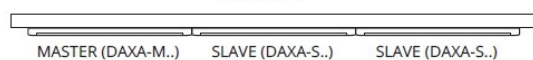

DAXA

Σ max 3

Světelná účinnost [lm/W]: max 133

Rozsah okolních teplot, kterým může být výrobek vystaven [°C]: 5÷25

Stupeň krytí IP: 20

LOGISTICKÉ ÚDAJE:

Měrná jednotka: kus

Způsob balení: 10