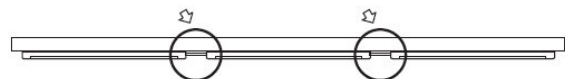

Místo použití: uvnitř

Minimální vzdálenost od osvětlovaného objektu: 0,1m

Možnost spolupráce se stmívačem: ne

Délka [mm]: 574

Šířka [mm]: 60

Výška [mm]: 9.2

Integrovaný LED zdroj světla: ano

TECHNICKÉ ÚDAJE:

DAXA

Σ max 3

Světelná účinnost [lm/W]: max 133

Rozsah okolních teplot, kterým může být výrobek vystaven [°C]: 5÷25

Stupeň krytí IP: 20

LOGISTICKÉ ÚDAJE:

Měrná jednotka: kus

Způsob balení: 10