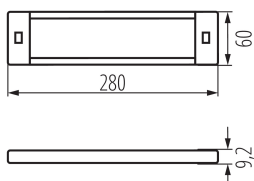

38122 DAXA-M-IR 5W CCTDIM W

LED svítidlo pod nábytek

5905339381224

Lineární podlinkové svítidlo Kanlux DAXA je perfektním řešením osvětlení kuchyně, kanceláře, šatny nebo míst, kde potřebujeme efektivní osvětlení: pracovní desky, vnitřní části skříně nebo výklenky. Stínidlo lampy je vyrobeno z odolného plastu, který zaručuje rovnoměrný rozptýl světla. Kanlux DAXA zahrnuje dva typy svítidel: DAXA-M - s vestavěným **bezdotykovým spínačem**, který zapne svítidlo po detekci pohybu. DAXA-S - svítidlo **bez čidla**, které pro správnou funkci vyžaduje připojené svítidlo DAXA-M, které v tomto případě funguje jako řídicí jednotka. Svítidla jsou vzájemně propojena pomocí vestavěných konektorů nebo přídavných externích konektorů (délka 20 cm), což umožňuje vytvořit estetickou a funkční světelnou linku. Korpus svítidla je bílý, díky čemuž se perfektně hodí do různých stylů interiéru. Další výhodou je možnost nastavení barvy světla - od teplé po studenou, což umožňuje přizpůsobit osvětlení individuálním preferencím a potřebám uživatele.

Místo použití: uvnitř

Minimální vzdálenost od osvětlovaného objektu: 0,1m

Možnost stmívání pouze prostřednictvím vnitřního elektronického systému: ano

Možnost spolupráce se stmívačem: ne

Spínač: ano

Délka [mm]: 280

Šířka [mm]: 60

Výška [mm]: 9.2

Integrovaný LED zdroj světla: ano

TECHNICKÉ ÚDAJE:

Jmenovité napětí [V]: 24 DC

Maximální výkon [W]: max 5

Třída ochrany před úrazem elektrickým proudem: III

Materiál difuzoru: plast

Hmotnost kusu brutto [g] : 276

Délka jednotkového balení [cm]: 40.5

Šířka jednotkového balení [cm]: 5

Výška jednotkového balení [cm]: 10

Hmotnost kartonu [kg]: 3.2

Šířka kartonu [cm]: 27.5

Výška kartonu [cm]: 22