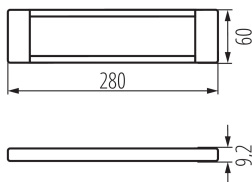

38123 DAXA-S 5W CCTDIM W

LED svítidlo pod nábytek

5905339381231

Lineární podlinkové svítidlo Kanlux DAXA je perfektním řešením osvětlení kuchyně, kanceláře, šatny nebo míst, kde potřebujeme efektivní osvětlení: pracovní desky, vnitřní části skříně nebo výklenky. Stínidlo lampy je vyrobeno z odolného plastu, který zaručuje rovnoměrný rozptyl světla. Kanlux DAXA zahrnuje dva typy svítidel: DAXA-M - s vestavěným **bezdotykovým spínačem**, který zapne svítidlo po detekci pohybu. DAXA-S - svítidlo **bez čidla**, které pro správnou funkci vyžaduje připojené svítidlo DAXA-M, které v tomto případě funguje jako řídicí jednotka. Svítidla jsou vzájemně propojena pomocí vestavěných konektorů nebo přídatných externích konektorů (délka 20 cm), což umožňuje vytvořit estetickou a funkční světelnou linku. Korpus svítidla je bílý, díky čemuž se perfektně hodí do různých stylů interiéru. Další výhodou je možnost nastavení barvy světla - od teplé po studenou, což umožňuje přizpůsobit osvětlení individuálním preferencím a potřebám uživatele.

Svítidlo Kanlux DAXA napájené 24V neobsahuje napájecí zdroj, ale je možné dokoupit vhodný napájecí zdroj z nabídky Kanlux.

VŠEOBECNÉ ÚDAJE:

Barva: bílá

Místo montáže: k usazení na zeď, k usazení na strop

Místo použití: uvnitř

Minimální vzdálenost od osvětlovaného objektu: 0,1m

Možnost spolupráce se stmívačem: ne

Délka [mm]: 280

Šířka [mm]: 60

Výška [mm]: 9.2

Integrovaný LED zdroj světla: ano

TECHNICKÉ ÚDAJE:

Jmenovité napětí [V]: 24 DC

Maximální výkon [W]: max 5

Třída ochrany před úrazem elektrickým proudem: III

Materiál difuzoru: plast

Typ diody: LED SMD

Světelný tok [lm]: max 640

Barva světla: teplá bílá, bílá, studená bílá

Náhradní teplota chromatičnosti [K]: 3000 / 4000 / 5500