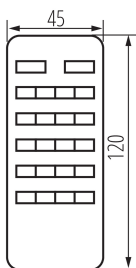

## 38134 HBPBS REMOTE

Příslušenství ke stropnímu svítidlu high bay

5905339381347

Kanlux HB PRO STRONG jsou svítidla typu high-bay nabízející světelnou účinnost až 170 lm/W. Díky napájení 1-10V s funkcí stmívání, umožňující plynulou regulaci intenzity světla a také možnost ručního nastavení výkonu svítidla v úrovních: 100%, 75% a 50% získáte ještě větší ovládání osvětlení. Kanlux HB PRO STRONG ve verzi 200W generuje světelný tok 34 000 lm, což zajistí viditelnost i ve velkých prostorech.

### LOGISTICKÉ ÚDAJE:

**Měrná jednotka:** kus

**Způsob balení:** 50

**Počet kusů v druhém balení :** 1

**Počet kusů v hromadném balení:** 50

**Čistá jednotková hmotnost [g]:** 34

**Gramáž [g]:** 53.8

**Hmotnost kusu brutto [g] :** 44

**Délka jednotkového balení [cm]:** 12.5

**Šířka jednotkového balení [cm]:** 4.5

**Výška jednotkového balení [cm]:** 2

**Hmotnost kartonu [kg]:** 2.69

**Šířka kartonu [cm]:** 34

**Výška kartonu [cm]:** 15

**Délka kartonu [cm]:** 34