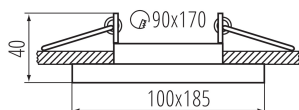

Ozdobný prsten-komponent svítidla

5905339383662

Rodina svítidel Kanlux ARET se skládá z ozdobných prstenů z hliníkové slitiny a ocelového plechu. Tato oka jsou bez patice - sami se rozhodneme, zda použijeme patici GZ10 nebo GX5,3. Pomáhá nám to přizpůsobit instalaci světelných zdrojů, které máme v místnosti. ARET může fungovat jako pomocné osvětlení v domácnostech, barech, restauracích, všude tam, kde chceme zdůraznit zajímavé uspořádání místnosti nebo zvýraznit její fragmenty.

VŠEOBECNÉ ÚDAJE:

Barva: bílá/černá

Povinnost používání samostínících lamp: ano

Místo montáže: k zabudování do stropu

Místo použití: uvnitř

Minimální vzdálenost od osvětlovaného objektu: 0,5m

dekorativní prsten bez keramické patice: ano

Vyměnitelný světelný zdroj: ano

Výrobek není určen k pokrytí termoizolačním materiálem: ano

Délka [mm]: 185

Šířka [mm]: 100

Výška [mm]: 40

Montážní otvor [mm]: 90x170

TECHNICKÉ ÚDAJE:

Jmenovité napětí [V]: 12 AC; 12 DC; 220-240 AC

Maximální výkon [W]: 2 x max 10

Třída ochrany před úrazem elektrickým proudem: II/III

Zdroj světla: MR16/PAR16

Zdroj světla v balení: ne

Patice (Zdroj světla): Gx5,3/GU10

Rozsah okolních teplot, kterým může být výrobek vystaven [°C]: 5÷25

Materiál korpusu: hliníková slitina

Regulace úhlu svítidla: v jedné ose

Regulace úhlu svítidla [°]: 20

Stupeň krytí IP: 20

LOGISTICKÉ ÚDAJE:

Měrná jednotka: kus

Způsob balení: 25

Počet kusů v druhém balení: 1

Počet kusů v hromadném balení: 25

Čistá jednotková hmotnost [g]: 230