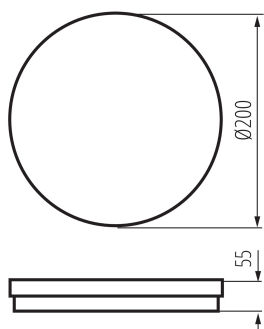

Stropní LED svítidlo