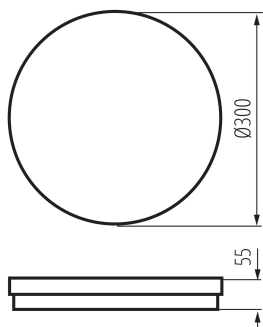

Stropní LED svítidlo