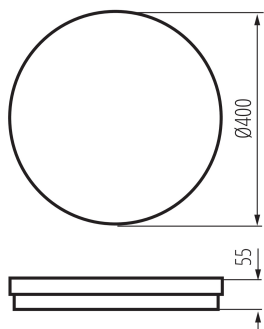

Stropní LED svítidlo