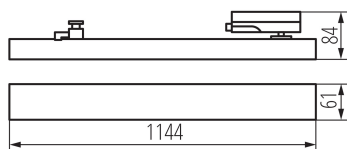

Reflektor na lištový systém