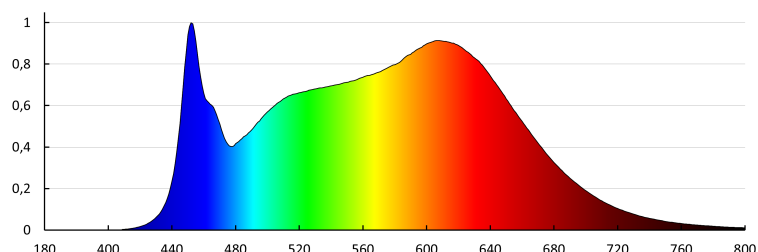

DALŠÍ INFORMACE:

- 5 let záruky shodně s podmínkami záručního prohlášení dostupného na internetové stránce