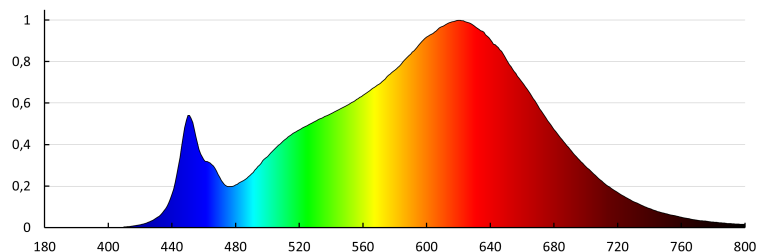

DALŠÍ INFORMACE:

- 5 let záruky shodně s podmínkami záručního prohlášení dostupného na internetové stránce