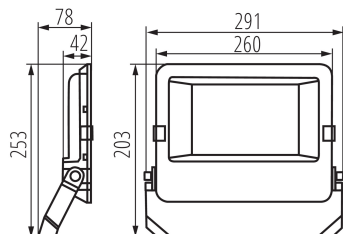

LED reflektor

Úhel svícení [°]: 110

Světelná účinnost [lm/W]: 140

Rozsah okolních teplot, kterým může být výrobek vystaven [°C]: -30÷45

Materiál korpusu: kov

Typ přípojky: volné konce kabelů

Typ vodiče: H05RN-F

Délka vodiče [m]: 0.28

Průřez kabelu [mm²]: 1

Doba nahřívání lampy [s]: ≤0,5

Doba zapálení lampy [s]: ≤0,5

Svitidlo pohyblivé ve vertikální rozsahu [°]: 180

Stupeň IK: 08

Stupeň krytí IP: 65

LOGISTICKÉ ÚDAJE:

Měrná jednotka: kus

Způsob balení: 4

Počet kusů v druhém balení : 1

Počet kusů v hromadném balení: 4

Čistá jednotková hmotnost [g]: 1940

Gramáž [g]: 2285

Hmotnost kusu brutto [g] : 2178

Délka jednotkového balení [cm]: 31

Šířka jednotkového balení [cm]: 5.5

Výška jednotkového balení [cm]: 28.5

Hmotnost kartonu [kg]: 9.14

Šířka kartonu [cm]: 25.5

Výška kartonu [cm]: 31

Délka kartonu [cm]: 32

Objem kartonu [m³]: 0.025296

DALŠÍ INFORMACE:

- 5 let záruky shodně s podmínkami záručního prohlášení dostupného na internetové stránce