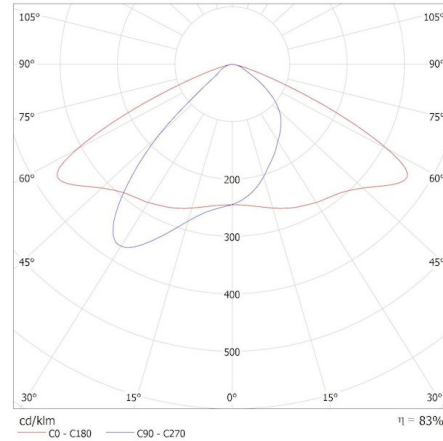

38425 FL AGOR/A PRO 200W NW

LED reflektor

KANLUX S.A. (kat 38425) FL AGOR/A PRO 200W NW / Krzywa rozsytu światła (biegunowo)

PŘÍSLUŠENSTVÍ

38426

FL AGOR PRO GRID 100W

Protective grid for floodlight FL AGOR PRO 100W, FL AGOR PRO GRID 100W, black (38426)

38427

FL AGOR PRO GRID 150W

Protective grid for floodlight FL AGOR PRO 150W, FL AGOR PRO GRID 150W, black (38427)

38428

FL AGOR PRO GRID 200W

Protective grid for floodlight FL AGOR PRO 200W, FL AGOR PRO GRID 200W, black (38428)