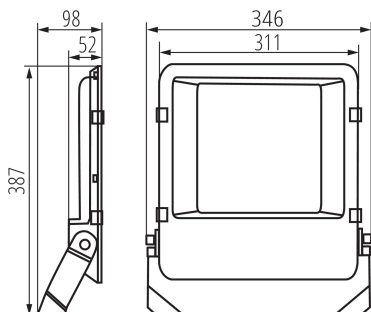

38425 FL AGOR/A PRO 200W NW

LED reflektor