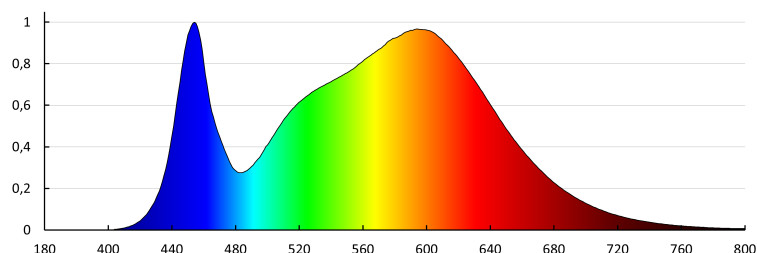

DALŠÍ INFORMACE:

- 5 let záruky shodně s podmínkami záručního prohlášení dostupného na internetové stránce