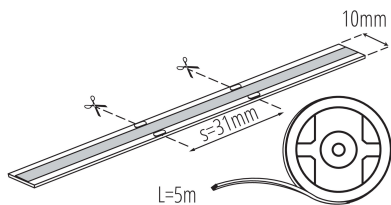

Výška [mm]: 5000

Hloubka [mm]: 2

Obsah rtuti: ne

TECHNICKÉ ÚDAJE:

Jmenovité napětí [V]: 24 DC

Jmenovitý výkon [W]: 1m = max 15 (RGB)

Třída ochrany před úrazem elektrickým proudem: III

Typ diody: LED SMD

Stupeň krytí IP: 00

Možnost dělení LED pásků na segmenty [cm]: 31

LOGISTICKÉ ÚDAJE:

Měrná jednotka: kus

Způsob balení: 25

Počet kusů v druhém balení: 25

Počet kusů v hromadném balení: 50

Čistá jednotková hmotnost [g]: 121

Gramáž [g]: 138.6

Hmotnost kusu brutto [g]: 78

Délka jednotkového balení [cm]: 21

Šířka jednotkového balení [cm]: 1

Výška jednotkového balení [cm]: 23

Hmotnost kartonu [kg]: 6.93

Šířka kartonu [cm]: 31

Světelný zdroj LED