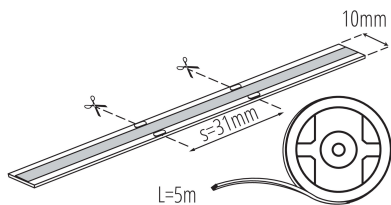

38431 LCOB 15W/M 24 IP65RGB

Světelný zdroj LED