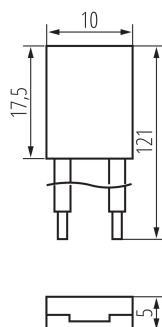

Konektor pro LED pásy

5905339384706

VŠEOBECNÉ ÚDAJE:

Délka [mm]: 121

Šířka [mm]: 10

Výška [mm]: 5

TECHNICKÉ ÚDAJE:

Jmenovité napětí [V]: 12 DC; 24 DC

Maximální proud [A]: 2

Stupeň krytí IP: 20

Počet kusů v jednotkovém balení (sada): 10

LOGISTICKÉ ÚDAJE:

Měrná jednotka: sada

Způsob balení: 10

Počet kusů v druhém balení : 10

Počet kusů v hromadném balení: 200

Čistá jednotková hmotnost [g]: 22

Gramáž [g]: 26.65

Hmotnost kusu brutto [g] : 26

Délka jednotkového balení [cm]: 10

Šířka jednotkového balení [cm]: 1

Výška jednotkového balení [cm]: 15

Hmotnost kartonu [kg]: 5.33

Šířka kartonu [cm]: 24.5

Výška kartonu [cm]: 20

Délka kartonu [cm]: 29

Objem kartonu [m³]: 0.01421

DALŠÍ INFORMACE:

- 10 kusů v jednom balení (sadě).

Konektor pro LED pásky