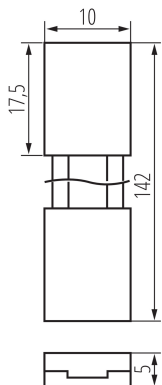

38471 CON P 8 CPC

Konektor pro LED pásy

5905339384713

VŠEOBECNÉ ÚDAJE:

Délka [mm]: 142

Šířka [mm]: 10

Výška [mm]: 5

TECHNICKÉ ÚDAJE:

Jmenovité napětí [V]: 12 DC; 24 DC

Maximální proud [A]: 2

Stupeň krytí IP: 20

Počet kusů v jednotkovém balení (sada): 10

LOGISTICKÉ ÚDAJE:

Měrná jednotka: sada

Způsob balení: 10

Počet kusů v druhém balení : 10

Počet kusů v hromadném balení: 200

Čistá jednotková hmotnost [g]: 30

Gramáž [g]: 36.15

Hmotnost kusu brutto [g] : 34

Délka jednotkového balení [cm]: 10

Šířka jednotkového balení [cm]: 2

Výška jednotkového balení [cm]: 15

Hmotnost kartonu [kg]: 7.23

Šířka kartonu [cm]: 30

Výška kartonu [cm]: 29.5

Délka kartonu [cm]: 40.5

Objem kartonu [m³]: 0.035843

DALŠÍ INFORMACE:

- 10 kusů v jednom balení (sadě).

Konektor pro LED pásky