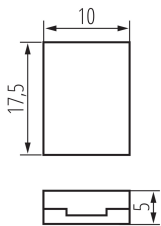

### VŠEOBECNÉ ÚDAJE:

Délka [mm]: 17.5

Šířka [mm]: 10

Výška [mm]: 5

### TECHNICKÉ ÚDAJE:

Jmenovité napětí [V]: 12 DC; 24 DC

Maximální proud [A]: 2

Stupeň krytí IP: 20

Počet kusů v jednotkovém balení (sada): 10

### LOGISTICKÉ ÚDAJE:

Měrná jednotka: sada

Způsob balení: 10

Počet kusů v druhém balení : 10

Počet kusů v hromadném balení: 200

Čistá jednotková hmotnost [g]: 6

Gramáž [g]: 10.2

Hmotnost kusu brutto [g] : 8

Délka jednotkového balení [cm]: 7

Šířka jednotkového balení [cm]: 1

Výška jednotkového balení [cm]: 10

Hmotnost kartonu [kg]: 2.04

Šířka kartonu [cm]: 19.5

Výška kartonu [cm]: 20

Délka kartonu [cm]: 24.5

Objem kartonu [m<sup>3</sup>]: 0.009555